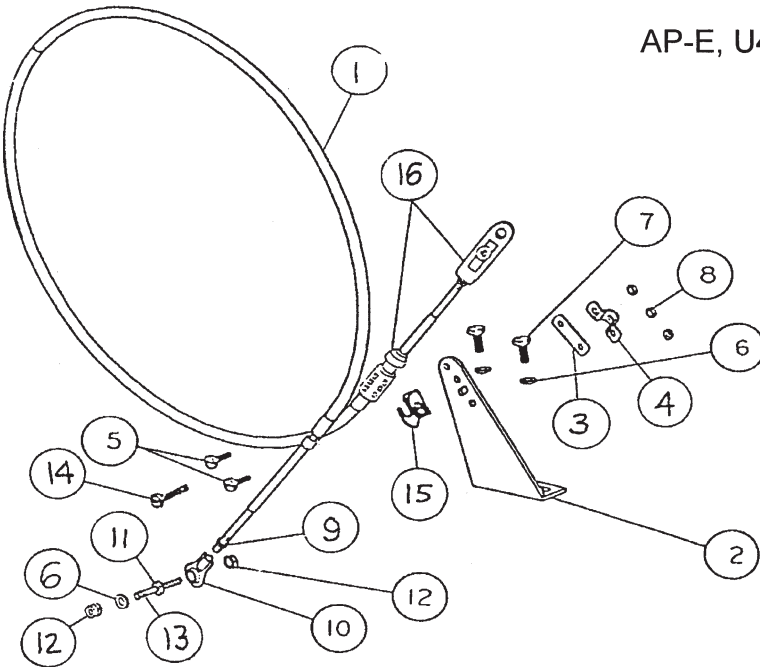

LARGE SERIES

NEUTRAL CABLE ASSEMBLY
 EVINRUDE MODELS
 AP-E, U4-4, E-TEC
 1547

REF	QTY	PART NO.	DESCRIPTION
1	1	547.2	CABLE 5 FT MOR 33C SUPREME
2	1	1499	BRACKET CABLE SUPPORT
3	1	542	SHIM MORSE AO35777
4	1	543	CLAMP CHRYS 154317
5	2	562	PAN HD PHILLIPS 10-32 X 1/2
6	3	635	1/4 WASHER AN960C416
7	2	572	BOLT HEX HD 1/4-20 X 5/8
8	3	621	NYLOC 10-32
9	2	621.1	NUT HEX 10-32
10	1	553.2	BALL END 1/4X10-32 CABLE
11	1	62	NUT HEX JAM 1/4-28
12	2	624	NYLOC 1/4-28
13	1	1199	PIVOT - CABLE END
14	1	562.1	PAN HD PHILLIPS 10-32 X 5/8
15	1	546	CLIP OMC 305736
16	1	1564	OMC CABLE ADAPTER 301729