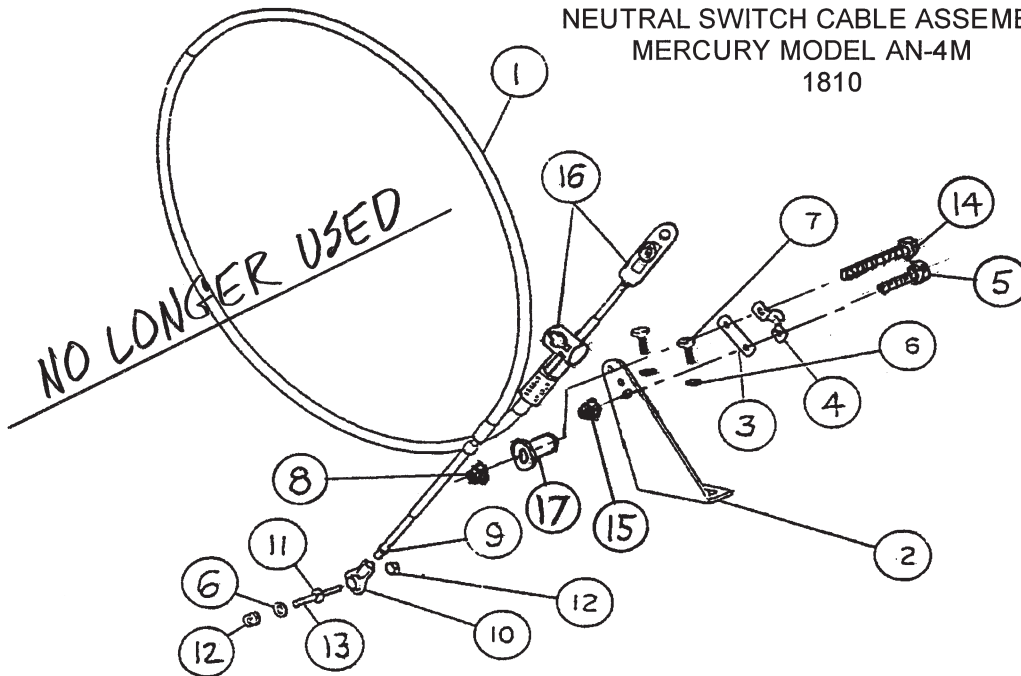

LARGE SERIES

NEUTRAL SWITCH CABLE ASSEMBLY
MERCURY MODEL AN-4M
1810

REF	QTY	PART NO.	DESCRIPTION
1	1	547.2	CABLE 5 FT MOR 33C SUPREME
2	1	156	BRACKET CABLE SUPPORT
3	1	542	SHIM MORSE AO35777
4	1	543	CLAMP CHRYS 154317
5	1	561	FIL HD SLOTTED 10-24 X 5/8
6	3	635	1/4 WASHER AN960C416
7	2	572	BOLT HEX HD 1/4-20 X 5/8
8	1	621	NYLOC 10-32
9	2	621.1	HEX NUT 10-32 JAM
10	1	553.2	BALL END 1/4 X 10-32 CABLE
11	1	62	1/4 -28 HEX JAM NUT
12	2	624	NYLOC 1/4-28
13	1	1199	PIVOT-CABLE END REV D
14	1	558	FIL HD SLOTTED 10-32 X 1 1/4
15	1	619	NYLOC 10-24
16	1	1808	MERC CABLE ADAPTER
17	1	1809	PIVOT-MERC NEUTRAL CABLE