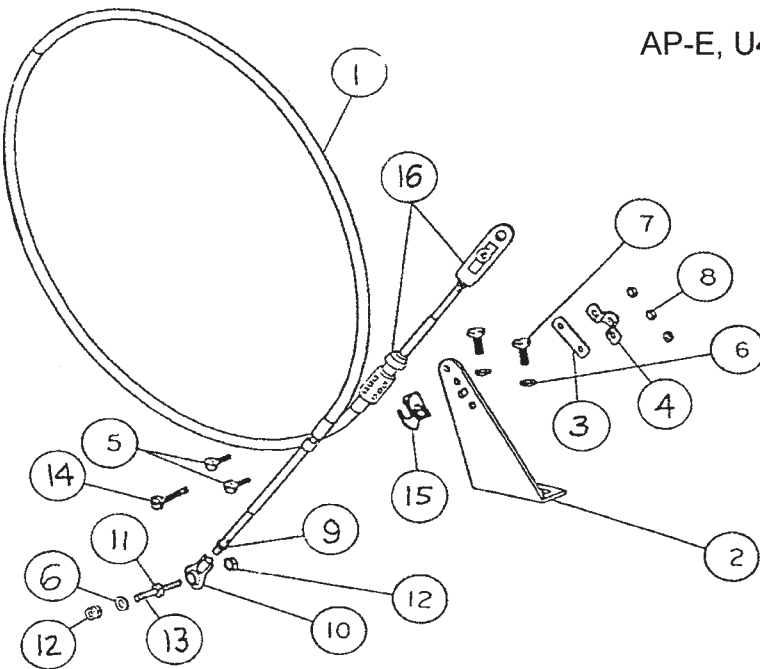

LARGE SERIES

NEUTRAL CABLE ASSEMBLY
 EVINRUDE MODELS
 AP-E, U4-4, E-TEC
 1547

REF	QTY	PART NO.	DESCRIPTION
1	1	547.2	CABLE 5 FT MOR 33C SUPREME
2	1	1499	BRACKET CABLE SUPPORT
3	1	542	SHIM MORSE AO35777
4	1	543	CLAMP CHRYS 154317
5	2	562	PAN HD PHILLIPS 10-32 X 1/2
6	3	635	1/4 WASHER AN960C416
7	2	572	BOLT HEX HD 1/4-20 X 5/8
8	3	621	NYLOC 10-32
9	2	621.1	NUT HEX 10-32
10	1	553.2	BALL END 1/4X10-32 CABLE
11	1	62	NUT HEX JAM 1/4-28
12	2	624	NYLOC 1/4-28
13	1	1199	PIVOT - CABLE END
14	1	562.1	PAN HD PHILLIPS 10-32 X 5/8
15	1	546	CLIP OMC 305736
16	1	1564	OMC CABLE ADAPTER 301729