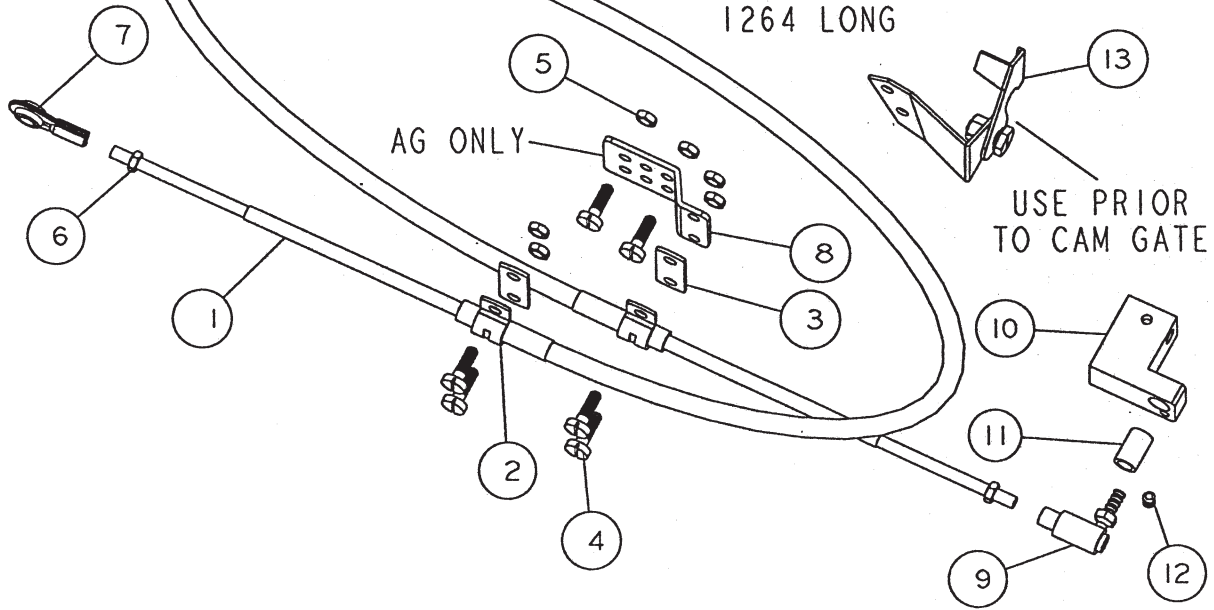

SHIFT CABLE ASSEMBLY
MERCURY/MARINER MODELS E, F, P, G, AC, AG
TILLER STEERING
1263 SHORT
1264 LONG

REF	QTY	PART NO	DESCRIPTION
1	1	555	CABLE 3 FT MOR 33C SUPREME SHORT
1	1	549	CABLE 3 1/2 FT MOR 33C SUPREME LONG
2	2	543	CLAMP CHRYS 154317
3	2	542	SHIM MORSE A035777
4	6	561	FIL HD SLOTTED 10-24 X 5/8
5	6	619	NYLOC 10-24
6	2	621.1	HEX NUT 10-32 JAM
7	1	553.2	BALL END 1/4X10-32 CABLE
8	1	1258	CABLE ANCHOR PORT SIDE
9	1	544.1	BALL JOINT MORSE 31799-001
10	1	1259	BLOCK-AGC
11	1	1260	SLEEVE-BLOCK AGC
12	1	565.1	SOC SET-CUP PT 10-32 X 1/4
13	1	169	FORWARD LOCK E, F, G, P, AC