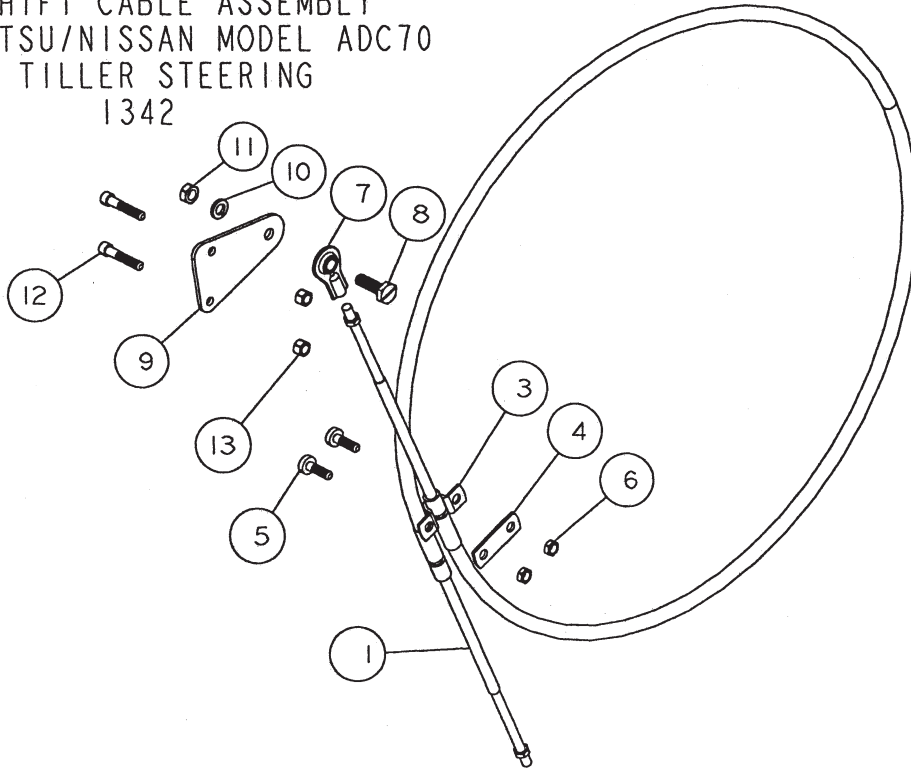

SHIFT CABLE ASSEMBLY
TOHATSU/NISSAN MODEL ADC70
TILLER STEERING
1342

REF	QTY	PART NO	DESCRIPTION
1	1	549	CABLE 3 1/2 FT MOR 33C SUPREME
2	2	621.1	HEX NUT 10-32 JAM
3	1	543	CLAMP CHRYS 154317
4	1	542	SHIM MORSE A035777
5	2	561	FIL HD SLOTTED 10-24 X 5/8
6	2	619	NYLOC 10-24
7	1	553.2	BALL END 1/4X10-32 CABLE
8	1	573	BOLT HEX HD 1/4-20 X 3/4
9	1	1341	SHIFT LEVER AD70
10	1	635	1/4 WASHER AN960C416
11	1	623	NYLOC 1/4-20
12	2	559	FIL HD SLOTTED 10-32 X 1
13	2	621	NYLOC 10-32

6.AUG.97