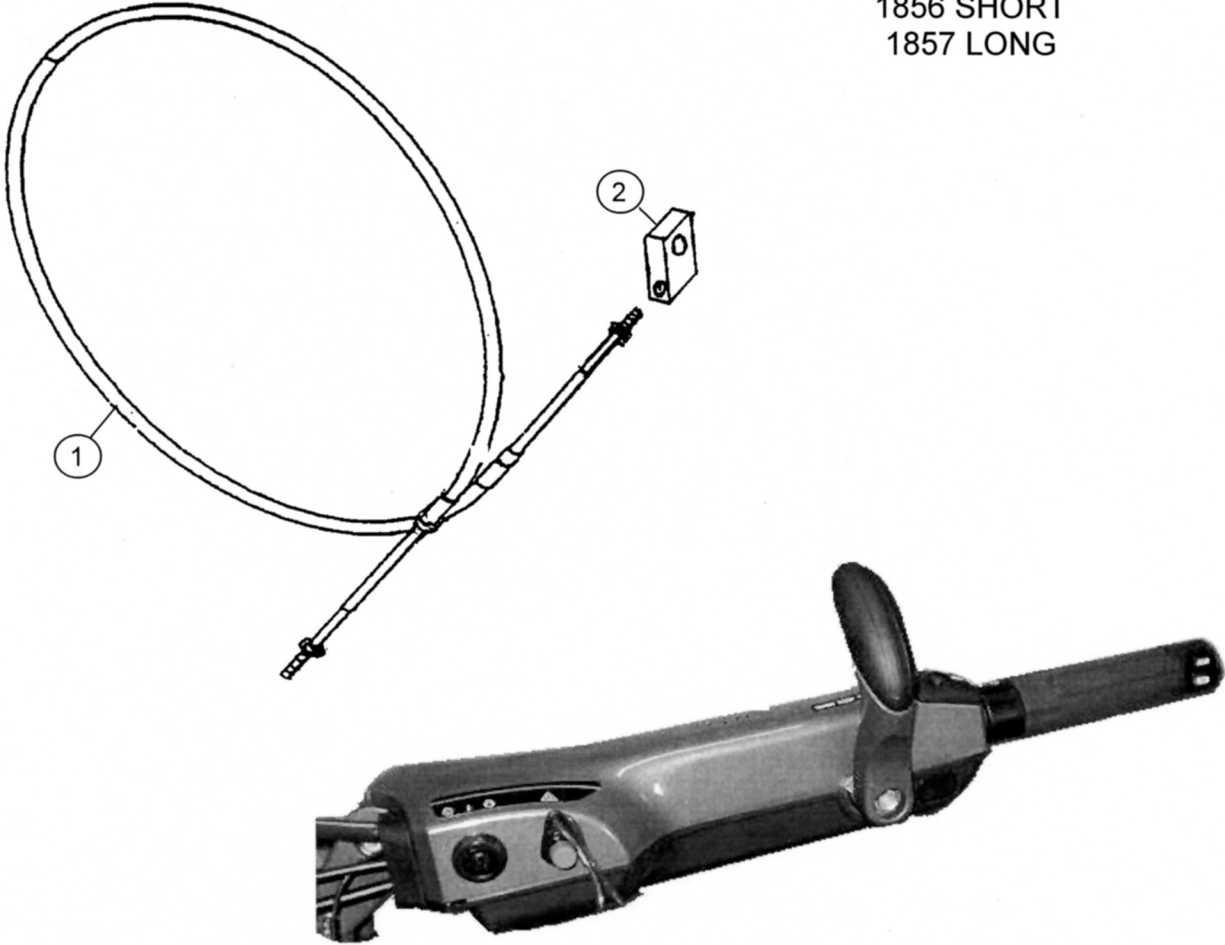

TILLER SHIFT CABLE ASSY  
 YAMAHA STARTING 2006  
 1856 SHORT  
 1857 LONG

REF	QTY	PART NO.	DESCRIPTION
1	1	547.1	CABLE 4 1/2 FT MOR 33C SUPREME LONG
1	1	547.2	CABLE 5 FT MOR 33C SUPREME LONG
2	1	1851	CABLE END YAMAHA 2006 TILLER