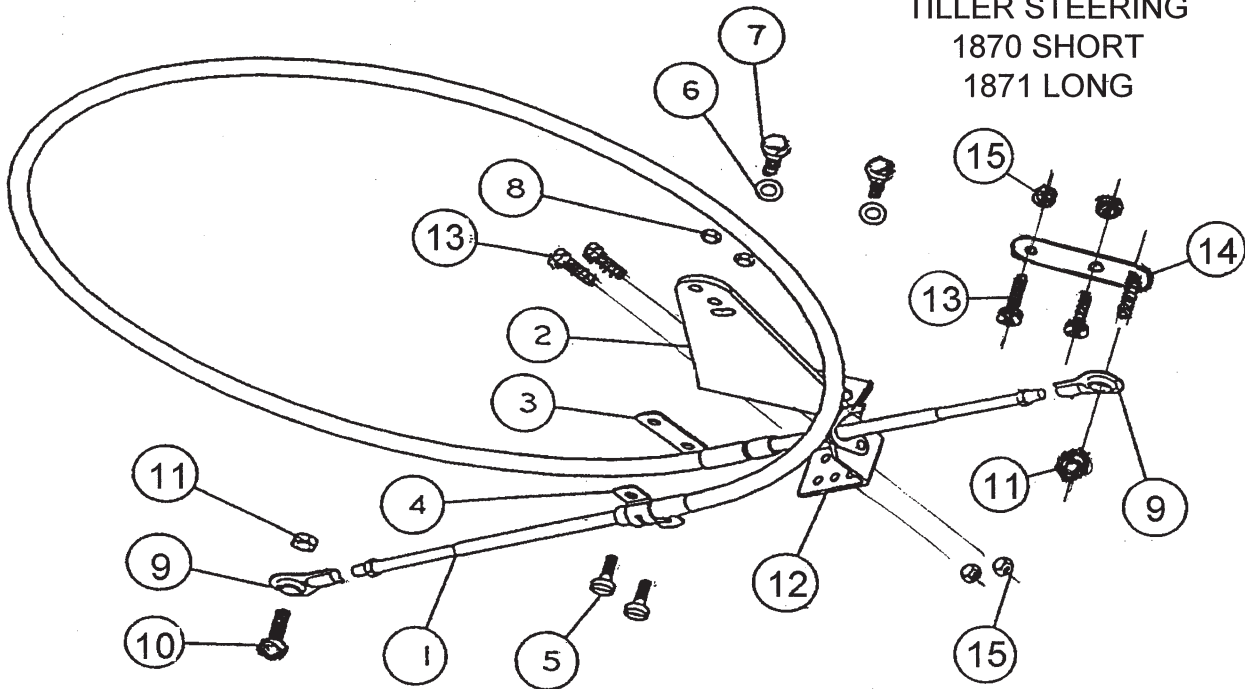

SHIFT CABLE ASSEMBLY
BRP STARTING 2006
TILLER STEERING
1870 SHORT
1871 LONG

REF	QTY	PART NO.	DESCRIPTION
1	1	547	CABLE 4 FT MOR 33C SUPREME
1	1	547.2	CABLE 5 FT MOR 33C SUPREME
2	1	156	BRACKET CABLE SUPT OMC, MORSE
3	1	542	SHIM MORSE A035777
4	1	543	CLAMP CHRYS 154317
5	2	561	FIL HD SLOTTED 10-24 X 5/8
6	2	635	1/4 WASHER AN960C416
7	2	572	BOLT HEX HD 1/4-20 X 5/8
8	2	619	NYLOC 10-24
9	2	553.2	BALL END 1/4X10-32 CABLE
10	1	573	BOLT HEX HD 1/4-20 X 3/4
11	2	623	NYLOC 1/4-20
12	1	1869	CABLE ANCHOR MORSE FORMED
13	4	558.4	PAN HD PHILLIPS 10-32 X 3/4
14	1	1868	STUD PLATE BRP TILLER
15	4	621	NYLOC 10-32