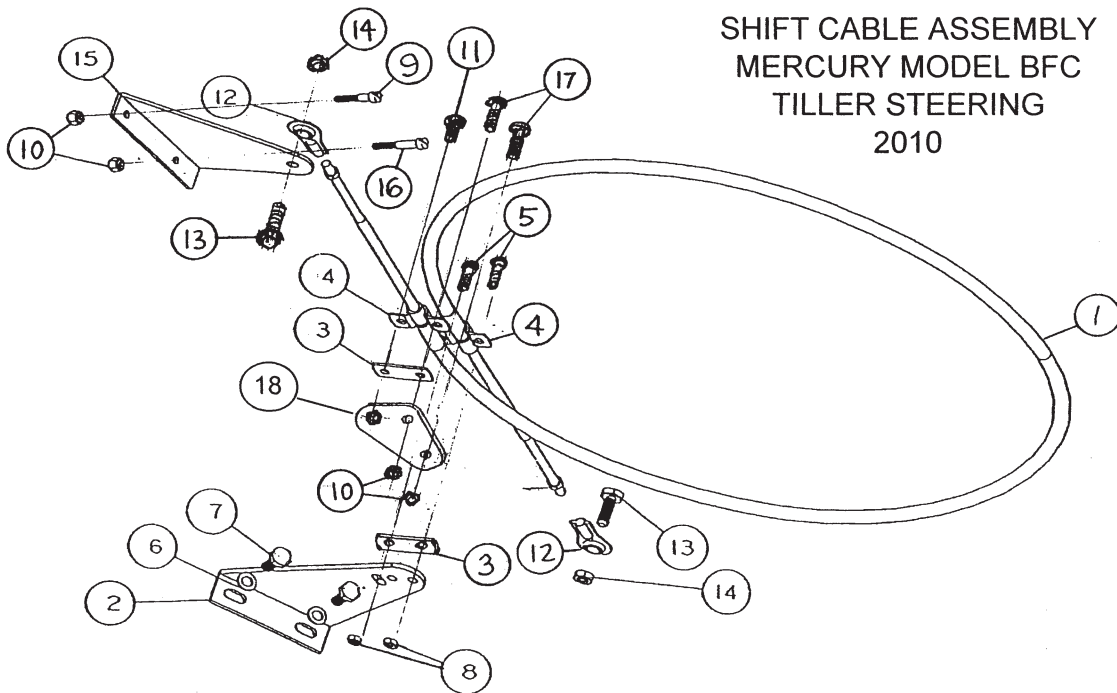

SHIFT CABLE ASSEMBLY  
MERCURY MODEL BFC  
TILLER STEERING  
2010

REF	QTY	PART NO.	DESCRIPTION
1	1	549	CABLE 3 1/2 FT MOR 33C SUPREME
2	1	156	BRACKET CABLE SUPT OMC, MORSE
3	2	542	SHIM MORSE A035777
4	2	543	CLAMP CHRYS 154317
5	2	561	FIL HD SLOTTED 10-24 X 5/8
6	2	635	1/4 WASHER AN960C416
7	2	572	BOLT HEX HD 1/4-20 X 5/8
8	2	619	NYLOC 10-24
9	1	559	FIL HD SLOTTED 10-32 X 1
10	4	621	NYLOC 10-32
11	1	562	PAN HD PHILLIPS 10-32 X 1/2
12	2	553.2	BALL END 1/4X10-32 CABLE
13	2	573	BOLT HEX HD 1/4-20 X 3/4
14	2	623	NYLOC 1/4-20
15	1	1405	SHIFT LEVER AK
16	1	558	FIL HD SLOTTED 10-32 X 1 1/4
17	2	558.4	FIL HD SLOTTED 10-32 X 1 1/4
18	1	2011	CABLE ANCHOR BFC