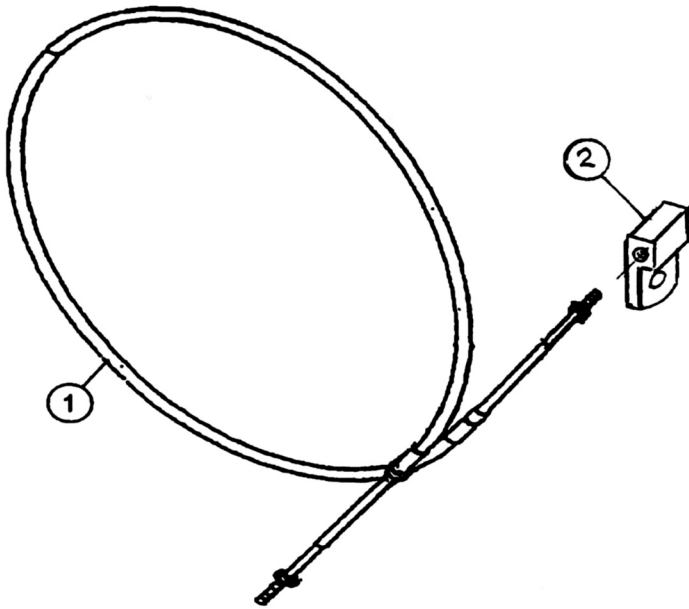

TILLER SHIFT CABLE ASSY
 SUZUKI BH STARTING 2009
 2039

REF	QTY	PART NO.	DESCRIPTION
1	1	547.1	CABLE 4 1/2 FT MOR 33C SUPREME LONG
2	1	2036	CABLE END SUZUKI 2009 TILLER