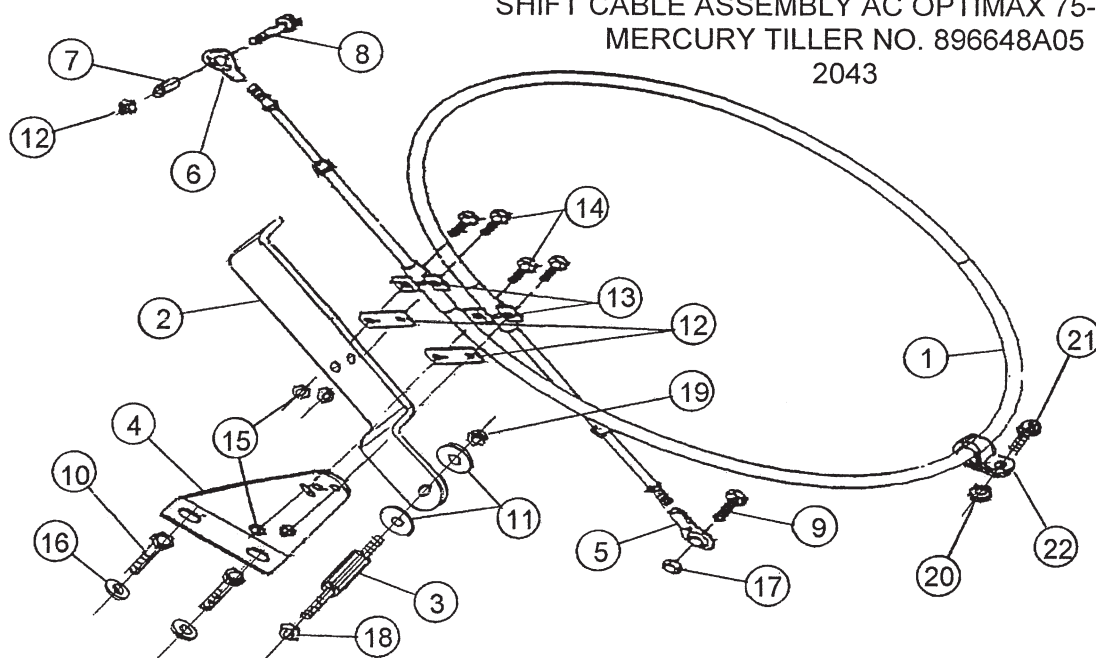

SHIFT CABLE ASSEMBLY AC OPTIMAX 75-115 HP
 MERCURY TILLER NO. 896648A05
 2043

REF	QTY	PART NO.	DESCRIPTION
1	1	556	CABLE 6 FT MOR 33C SUPREME
2	1	2040	SHIFT CABLE BRACKET AC OPT
3	1	2041	PIVOT AC TILLER
4	1	156	BRACKET CABLE SUPT OMC, MORSE
5	1	553.2	BALL END 1/4X10-32 CABLE
6	1	545	TERM EYE MORSE 31980
7	1	777	CABLE END BUSHING
8	1	578	BOLT HEX HD 1/4-20 X 1 3/4
9	1	573	BOLT HEX HD 1/4-20 X 3/4
10	2	572	BOLT HEX HD 1/4-20 X 5/8
11	2	633	WASHER 1/4 X 1
12	2	542	SHIM MORSE A035777
13	2	543	CLAMP CHRYS 154317
14	4	561	FIL HD SLOTTED 10-24 X 5/8
15	4	619	NYLOC 10-24
16	2	635	1/4 WASHER AN960C416
17	2	623	NYLOC 1/4-20
18	1	625	NYLOC 5/16-18
19	1	624	NYLOC 1/4-28
20	1	621	NYLOC 10-32
21	1	562.1	PAN HD PHILLIPS 10-32 X 5/8
22	1	537	NYLON CABLE CLAMP