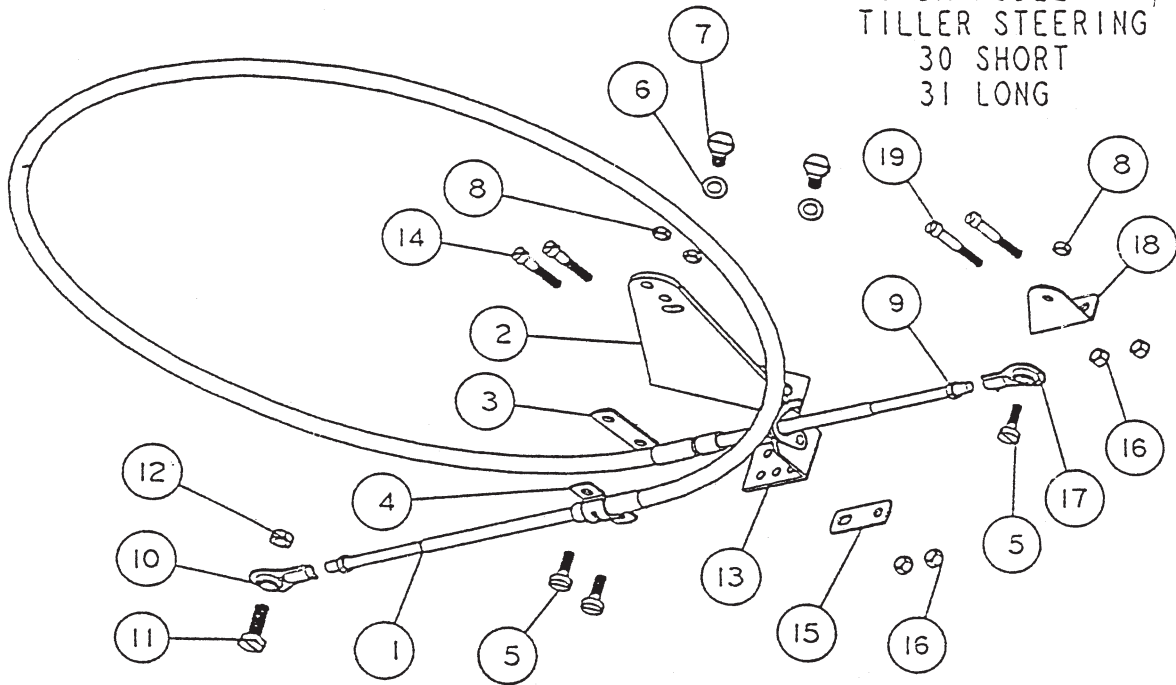

SHIFT CABLE ASSEMBLY
HONDA MODEL AIM,AN
TILLER STEERING
30 SHORT
31 LONG

REF	QTY	PART NO	DESCRIPTION
1	1	555	CABLE 3 FT MOR 33C SUPREME SHORT
1	1	549	CABLE 3 1/2 FT MOR 33C SUPREME LONG
2	1	156	BRACKET CABLE SUPPORT
3	1	542	SHIM MORSE A035777
4	1	543	CLAMP CHRYS 154317
5	3	561	FIL HD SLOTTED 10-24 X 5/8
6	2	635	1/4 WASHER AN960C416
7	2	572	BOLT HEX HD 1/4-20 X 5/8
8	3	619	NYLOC 10-24
9	2	621.1	HEX NUT 10-32 JAM
10	1	553.2	BALL END 1/4X10-32 CABLE
11	1	573	BOLT HEX HD 1/4-20 X 3/4
12	1	623	NYLOC 1/4-20
13	1	543.1	CABLE ANCHOR MORSE 36174
14	2	559	FIL HD SLOTTED 10-32 X 1
15	1	542.1	SHIM MODIFIED HONDA
16	4	621	NYLOC 10-32
17	1	553.1	BALL END No. 10X10-32 CABLE
18	1	1311	SHIFT LEVER HONDA
19	2	558	FIL HD SLOTTED 10-32 X 1 1/4