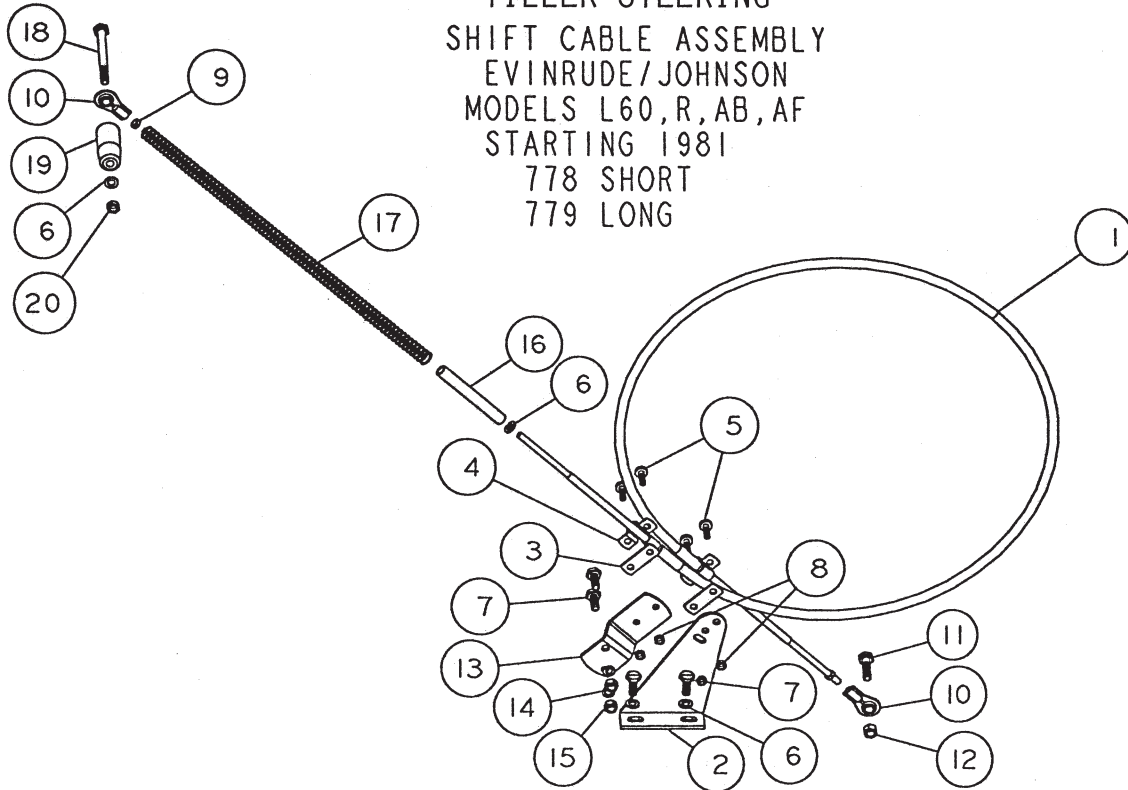

TILLER STEERING
 SHIFT CABLE ASSEMBLY
 EVINRUDE/JOHNSON
 MODELS L60,R,AB,AF
 STARTING 1981
 778 SHORT
 779 LONG

REF	QTY	PART NO	DESCRIPTION
1	1	549	CABLE 3 1/2 FT MOR 33C SUPREME SHORT
1	1	547	CABLE 4 FT MOR 33C SUPREME LONG
2	1	156	BRACKET CABLE SUPPORT
3	2	542	SHIM MORSE A035777
4	2	543	CLAMP CHRYS 154317
5	4	561	FIL HD SLOTTED 10-24 X 5/8
6	4	635	1/4 WASHER AN960C416
7	4	572	BOLT HEX HD 1/4-20 X 5/8
8	4	619	NYLOC 10-24
9	2	621.1	HEX NUT 10-32 JAM
10	2	553.2	BALL END 1/4X10-32 CABLE
11	1	583	BOLT HEX HD 1/4-28 X 1
12	1	624	NYLOC 1/4-28
13	1	775	BRACKET CABLE L50C
14	2	638	WASHER SPRING LOCK 1/4
15	2	628	NUT HEX 1/4-20
16	1	1285	GUIDE-T BAR HANDLE
17	1	1284	SPRING, T BAR HANDLE
18	1	581	BOLT HEX HD 1/4-20 X 2 3/4
19	1	776	PLUG HANDLE L50C
20	1	623	NYLOC 1/4-20