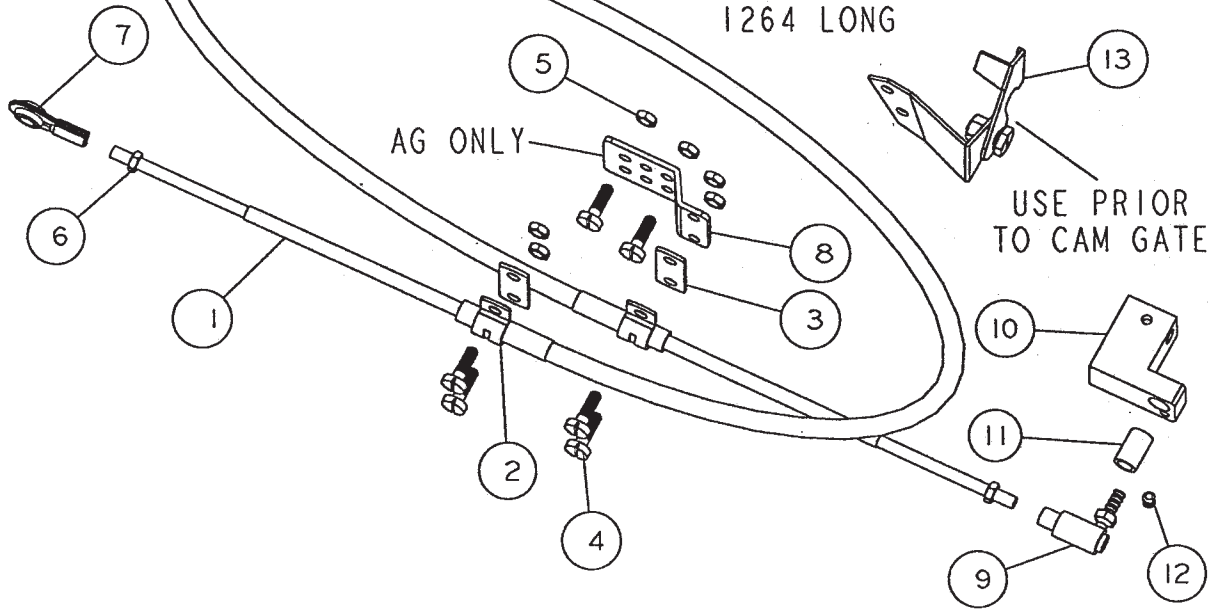

SHIFT CABLE ASSEMBLY
MERCURY/MARINER MODELS E, F, P, G, AC, AG
TILLER STEERING
1263 SHORT
1264 LONG

REF	QTY	PART NO	DESCRIPTION
1	1	555	CABLE 3 FT MOR 33C SUPREME SHORT
1	1	549	CABLE 3 1/2 FT MOR 33C SUPREME LONG
2	2	543	CLAMP CHRYS 154317
3	2	542	SHIM MORSE A035777
4	6	561	FIL HD SLOTTED 10-24 X 5/8
5	6	619	NYLOC 10-24
6	2	621.1	HEX NUT 10-32 JAM
7	1	553.2	BALL END 1/4X10-32 CABLE
8	1	1258	CABLE ANCHOR PORT SIDE
9	1	544.1	BALL JOINT MORSE 31799-001
10	1	1259	BLOCK- AGC
11	1	1260	SLEEVE-BLOCK AGC
12	1	565.1	SOC SET-CUP PT 10-32 X 1/4
13	1	169	FORWARD LOCK E, F, G, P, AC