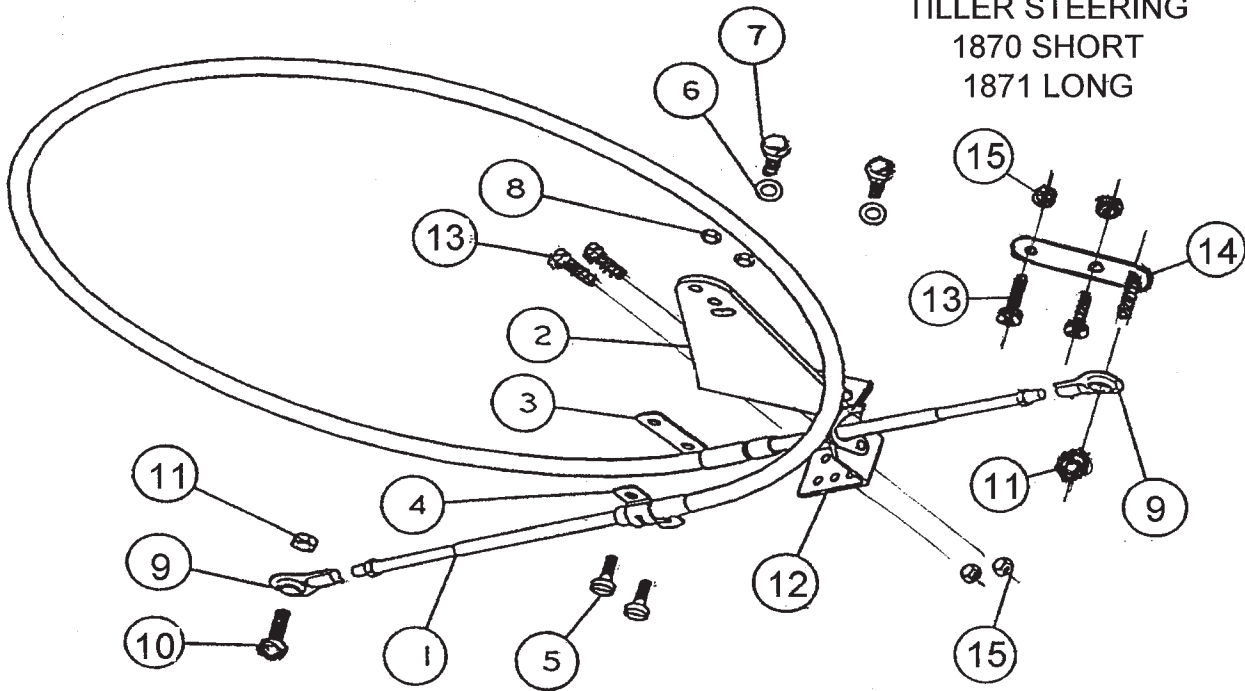

SHIFT CABLE ASSEMBLY
BRP STARTING 2006
TILLER STEERING
1870 SHORT
1871 LONG

REF	QTY	PART NO.	DESCRIPTION
1	1	547	CABLE 4 FT MOR 33C SUPREME
1	1	547.2	CABLE 5 FT MOR 33C SUPREME
2	1	156	BRACKET CABLE SUPT OMC, MORSE
3	1	542	SHIM MORSE A035777
4	1	543	CLAMP CHRYS 154317
5	2	561	FIL HD SLOTTED 10-24 X 5/8
6	2	635	1/4 WASHER AN960C416
7	2	572	BOLT HEX HD 1/4-20 X 5/8
8	2	619	NYLOC 10-24
9	2	553.2	BALL END 1/4X10-32 CABLE
10	1	573	BOLT HEX HD 1/4-20 X 3/4
11	2	623	NYLOC 1/4-20
12	1	1869	CABLE ANCHOR MORSE FORMED
13	4	558.4	PAN HD PHILLIPS 10-32 X 3/4
14	1	1868	STUD PLATE BRP TILLER
15	4	621	NYLOC 10-32