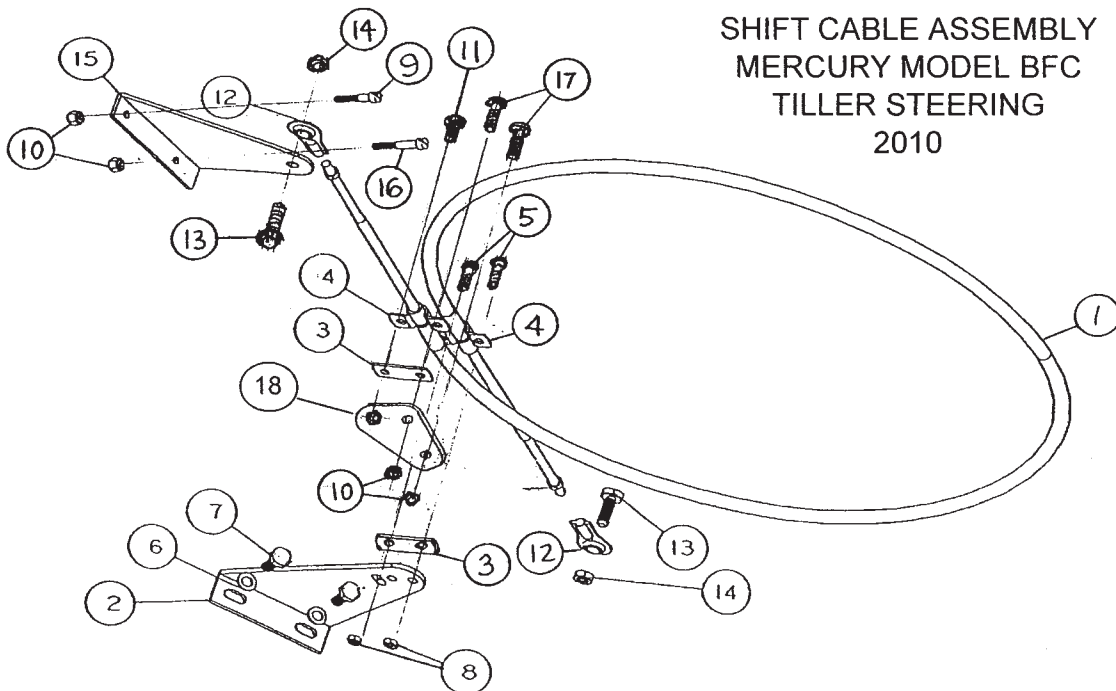

SHIFT CABLE ASSEMBLY
MERCURY MODEL BFC
TILLER STEERING
2010

REF	QTY	PART NO.	DESCRIPTION
1	1	549	CABLE 3 1/2 FT MOR 33C SUPREME
2	1	156	BRACKET CABLE SUPT OMC, MORSE
3	2	542	SHIM MORSE A035777
4	2	543	CLAMP CHRYS 154317
5	2	561	FIL HD SLOTTED 10-24 X 5/8
6	2	635	1/4 WASHER AN960C416
7	2	572	BOLT HEX HD 1/4-20 X 5/8
8	2	619	NYLOC 10-24
9	1	559	FIL HD SLOTTED 10-32 X 1
10	4	621	NYLOC 10-32
11	1	562	PAN HD PHILLIPS 10-32 X 1/2
12	2	553.2	BALL END 1/4X10-32 CABLE
13	2	573	BOLT HEX HD 1/4-20 X 3/4
14	2	623	NYLOC 1/4-20
15	1	1405	SHIFT LEVER AK
16	1	558	FIL HD SLOTTED 10-32 X 1 1/4
17	2	558.4	FIL HD SLOTTED 10-32 X 1 1/4
18	1	2011	CABLE ANCHOR BFC