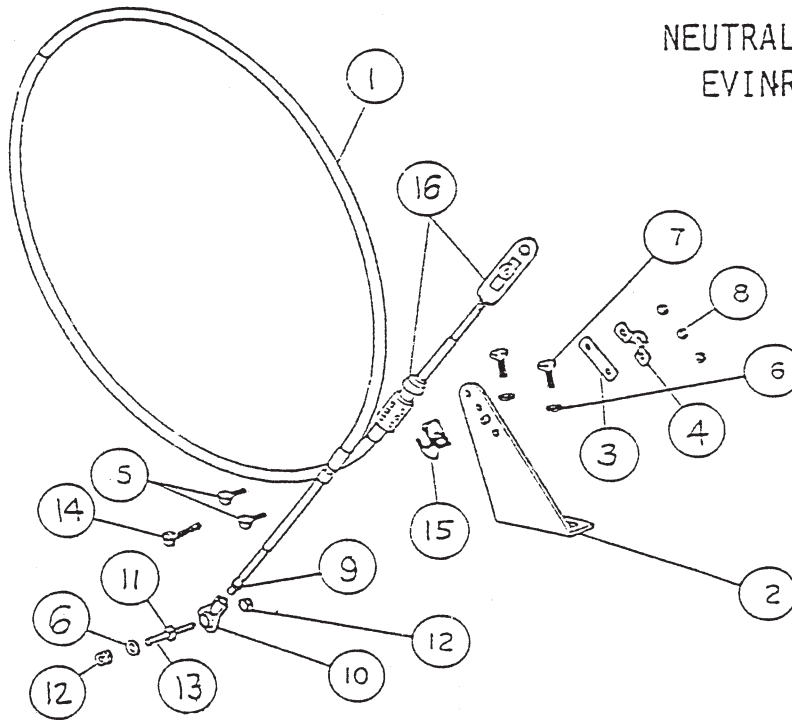

NEUTRAL CABLE ASSEMBLY
 EVINRUDE MODEL AP-E
 1547

REF	QTY	PART NO.	DESCRIPTION
1	1	547.2	CABLE 5 FT MOR 33C SUPREME
2	1	1499	BRACKET CABLE SUPPORT
3	1	542	SHIM MORSE A035777
4	1	543	CLAMP CHRYS 154317
5	2	562	PAN HD SLOTTED 10-32 X 1/2
6	2	635	1/4 WASHER AN960C416
7	2	572	BOLT HEX HD 1/4-20 X 5/8
8	3	621	NYLOC 10-32
9	2	621.1	HEX NUT 10-32 JAM
10	2	553.2	BALL END 1/4 X 10-32 CABLE
11	1	62	1/4-28 HEX JAM NUT
12	2	624	NYLOC 1/4-28
13	1	1199	PIVOT-CABLE END, REV D
14	1	562.1	PAN HD SLOTTED 10-32 X 5/8
15	1	546	CLIP OMC 305736
16	1	1564	OMC CABLE ADAPTER