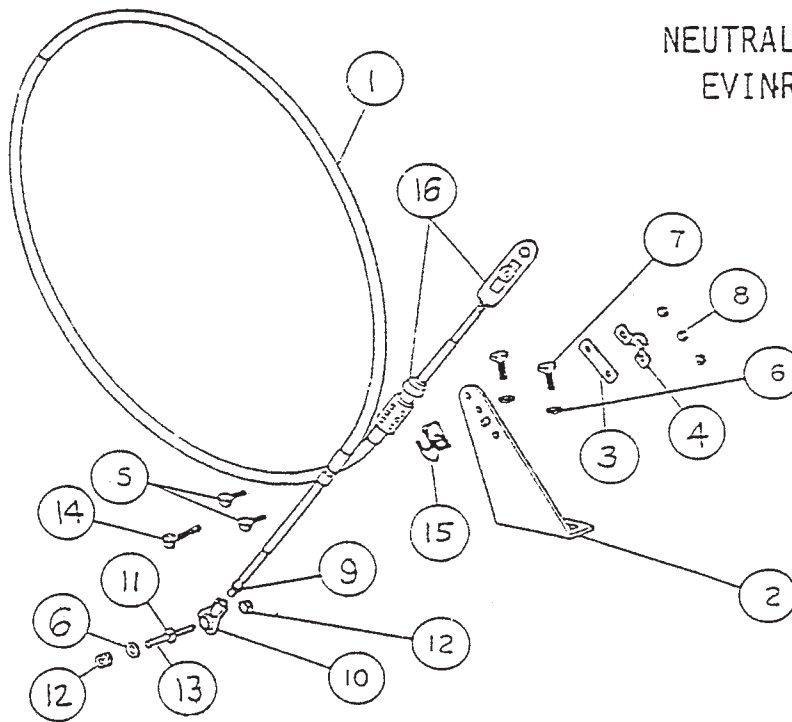

NEUTRAL CABLE ASSEMBLY
 EVINRUDE MODEL AP-E
 1547

REF	QTY	PART NO.	DESCRIPTION
1	1	547.2	CABLE 5 FT MOR 33C SUPREME
2	1	1499	BRACKET CABLE SUPPORT
3	1	542	SHIM MORSE A035777
4	1	543	CLAMP CHRYS 154317
5	2	562	PAN HD SLOTTED 10-32 X 1/2
6	2	635	1/4 WASHER AN960C416
7	2	572	BOLT HEX HD 1/4-20 X 5/8
8	3	621	NYLOC 10-32
9	2	621.1	HEX NUT 10-32 JAM
10	2	553.2	BALL END 1/4 X 10-32 CABLE
11	1	62	1/4-28 HEX JAM NUT
12	2	624	NYLOC 1/4-28
13	1	1199	PIVOT-CABLE END, REV D
14	1	562.1	PAN HD SLOTTED 10-32 X 5/8
15	1	546	CLIP OMC 305736
16	1	1564	OMC CABLE ADAPTER