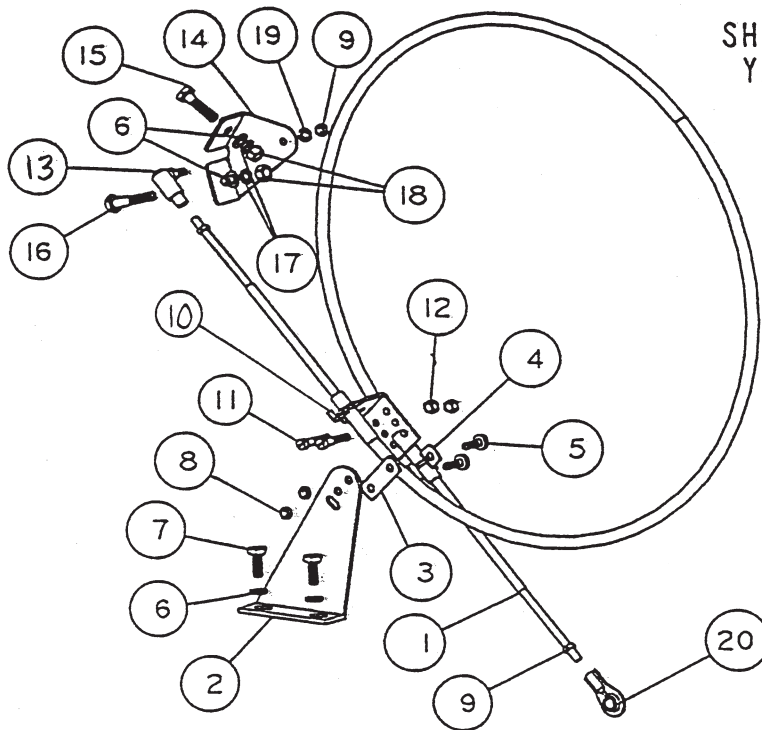

MEDIUM SERIES

SHIFT CABLE ASSEMBLY
YAMAHA MODEL Z30M
TILLER STEERING
1261 SHORT
1262 LONG

REF	QTY	PART NO	DESCRIPTION
1	1	555	CABLE 3 FT MOR 33C SUPREME SHORT
1	1	549	CABLE 3 1/2 FT MOR 33C SUPREME LONG
2	1	156	BRACKET CABLE SUPPORT
3	1	542	SHIM MORSE A035777
4	1	543	CLAMP CHRYS 154317
5	2	561	FIL HD SLOTTED 10-24 X 5/8
6	4	635	1/4 WASHER AN960C416
7	2	572	BOLT HEX HD 1/4-20 X 5/8
8	2	619	NYLOC 10-24
9	3	621.1	HEX NUT 10-32 JAM
10	1	543.1	CABLE ANCHOR MORSE 36174
11	2	559	FIL HD SLOTTED 10-32 X 1
12	2	621	NYLOC 10-32
13	1	544.1	BALL JOINT MORSE 31799-001
14	1	1252	SHIFT LEVER Z30
15	1	576	BOLT HEX HD 1/4-20 X 1
16	1	585	BOLT HEX HD 1/4-20 X 1 1/4
17	2	638	WASHER SPRING LOCK 1/4
18	2	628	NUT HEX 1/4-20
19	1	637	WASHER SPRING LOCK No. 10
20	1	553.2	BALL END 1/4X10-32 CABLE