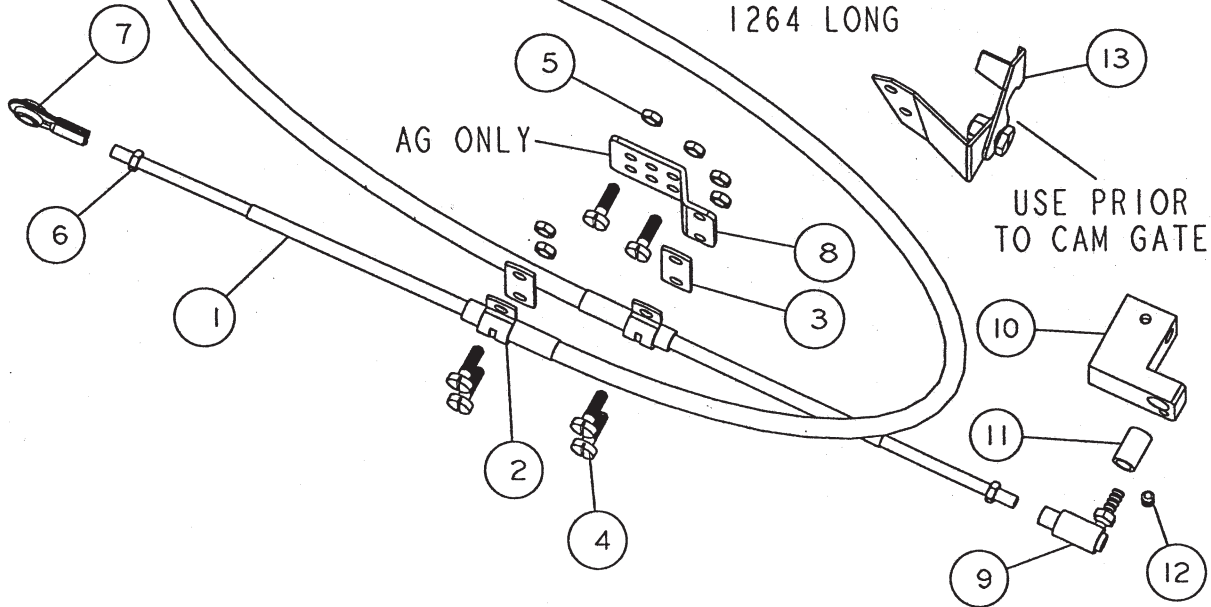

SHIFT CABLE ASSEMBLY  
MERCURY/MARINER MODELS E, F, P, G, AC, AG  
TILLER STEERING  
1263 SHORT  
1264 LONG

REF	QTY	PART NO	DESCRIPTION
1	1	555	CABLE 3 FT MOR 33C SUPREME SHORT
1	1	549	CABLE 3 1/2 FT MOR 33C SUPREME LONG
2	2	543	CLAMP CHRYS 154317
3	2	542	SHIM MORSE A035777
4	6	561	FIL HD SLOTTED 10-24 X 5/8
5	6	619	NYLOC 10-24
6	2	621.1	HEX NUT 10-32 JAM
7	1	553.2	BALL END 1/4X10-32 CABLE
8	1	1258	CABLE ANCHOR PORT SIDE
9	1	544.1	BALL JOINT MORSE 31799-001
10	1	1259	BLOCK AGC
11	1	1260	SLEEVE-BLOCK AGC
12	1	565.1	SOC SET-CUP PT 10-32 X 1/4
13	1	169	FORWARD LOCK E, F, G, P, AC