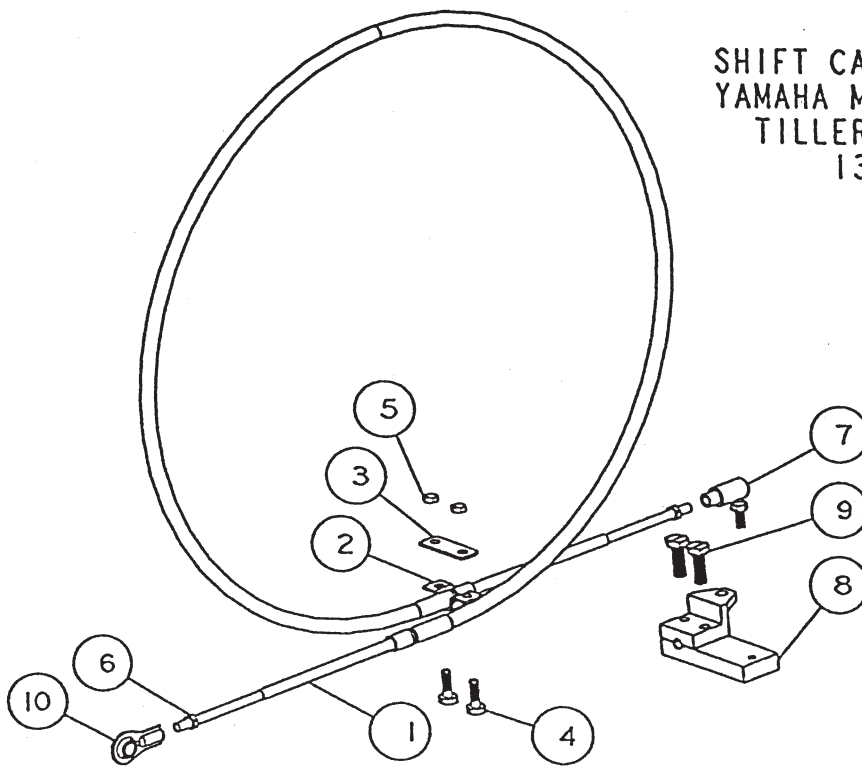

SHIFT CABLE ASSEMBLY  
YAMAHA MODEL Z50, Y70  
TILLER STEERING  
1317

REF	QTY	PART NO	DESCRIPTION
1	1	549	CABLE 3 1/2 FT MOR 33C SUPREME
2	1	543	CLAMP CHRYS 154317
3	1	542	SHIM MORSE A035777
4	2	561	FIL HD SLOTTED 10-24 X 5/8
5	2	619	NYLOC 10-24
6	2	621.1	HEX NUT 10-32 JAM
7	1	544.1	BALL JOINT MORSE 31799-001
8	1	1316	CABLE BLOCK Z Y TILLER
9	2	573	BOLT HEX HD 1/4-20 X 3/4
10	1	553.2	BALL END 1/4X10-32 CABLE
			FOR 1997 TILLER HANDLE USE 1382 OR 1383 Pg. 32