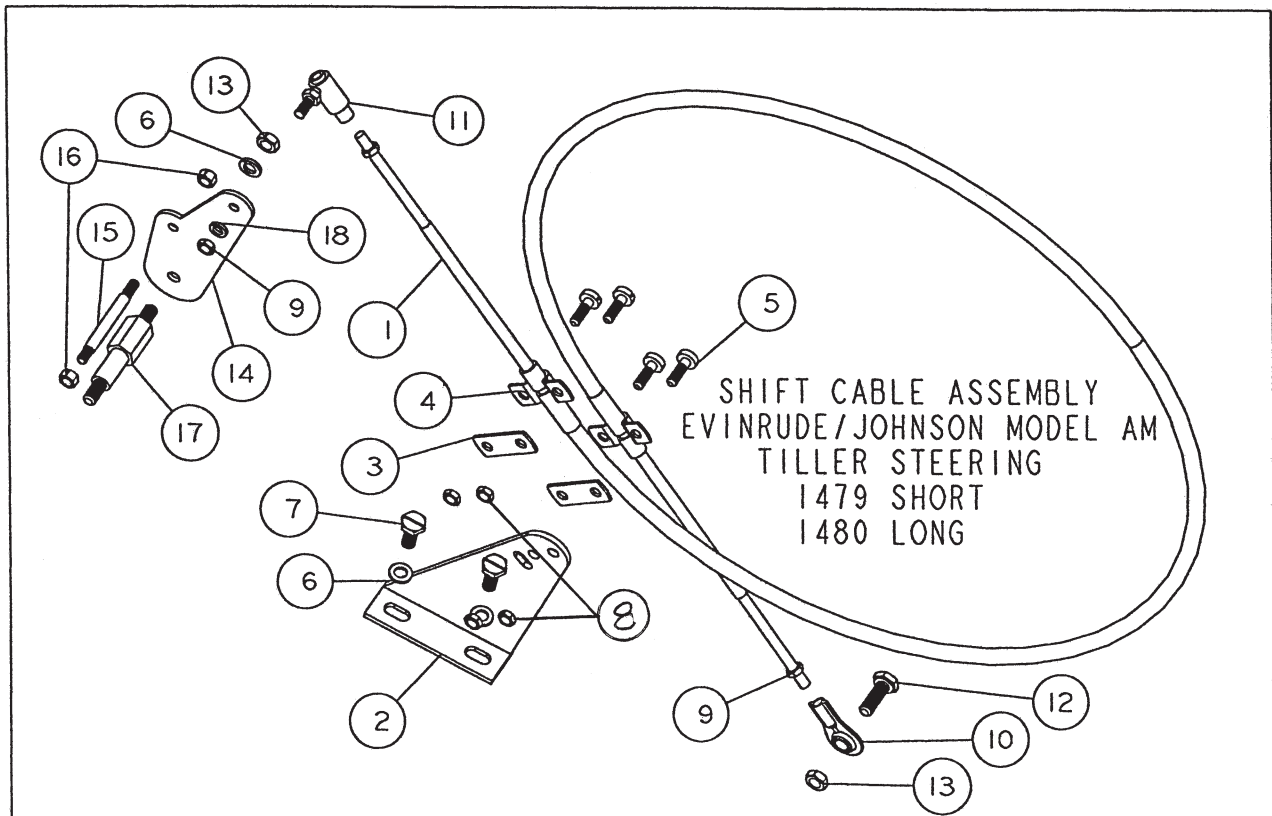

MEDIUM SERIES

REF	QTY	PART NO	DESCRIPTION
1	1	555	CABLE 3 FT MOR 33C SUPREME SHORT
1	1	549	CABLE 3 1/2 FT MOR 33C SUPREME LONG
2	1	156	BRACKET CABLE SUPPORT
3	2	542	SHIM MORSE A035777
4	2	543	CLAMP CHRYS 154317
5	4	561	FIL HD SLOTTED 10-24 X 5/8
6	3	635	1/4 WASHER AN960C416
7	2	572	BOLT HEX HD 1/4-20 X 5/8
8	4	619	NYLOC 10-24
9	3	621.1	HEX NUT 10-32 JAM
10	1	553.2	BALL END 1/4X10-32 CABLE
11	1	544.1	BALL JOINT MORSE 31799-001
12	1	573	BOLT HEX HD 1/4-20 X 3/4
13	2	623	NYLOC 1/4-20
14	1	1473	SHIFT ARM AM
15	1	1475	PIN - SHIFT ROD AM
16	2	621	NYLOC 10-32
17	1	1474	SHAFT - HANDLE AM
18	1	637	WASHER SPRING LOCK No. 10