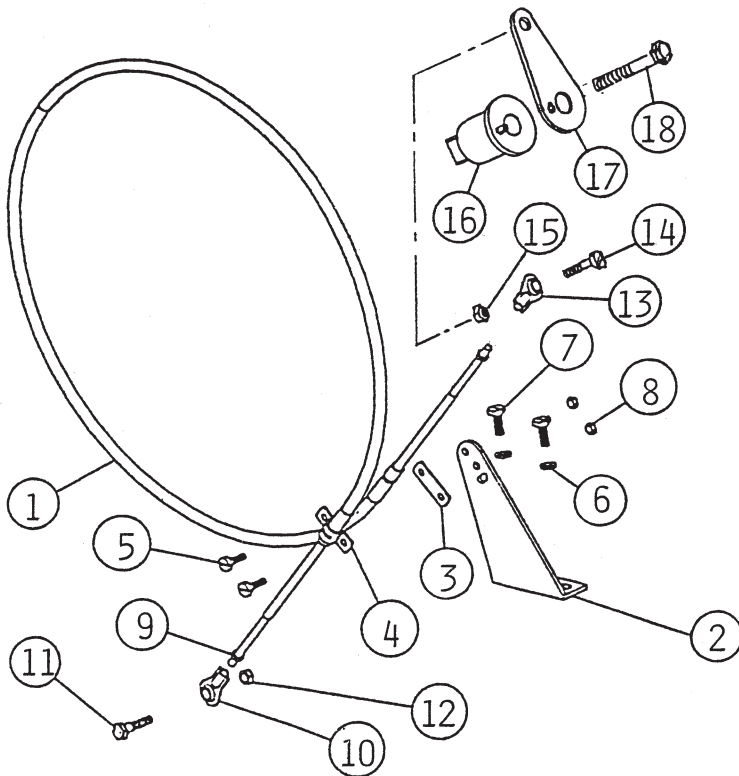

MEDIUM SERIES

TILLER CABLE ASSEMBLY
SUZUKI MODEL U4-4
1592

REF	QTY	PART NO.	DESCRIPTION
1	1	547	CABLE 4 FT MOR 33C SUPREME
2	1	156	BRACKET CABLE SUPPORT
3	2	542	SHIM MORSE A035777
4	2	543	CLAMP CHRYS 154317
5	2	561	FIL HD SLOTTED 10-24 X 5/8
6	2	635	1/4 WASHER AN960C416
7	4	572	BOLT HEX HD 1/4-20 X 5/8
8	4	619	NYLOC 10-24
9	2	621.1	HEX NUT 10-32 JAM
10	1	553.2	BALL END 1/4 X 10-32 CABLE
11	1	573	BOLT HEX HD 1/4-20 X 3/4
12	1	623	NYLOCK 1/4-20
13	1	553.1	BALL END #10 X 10-32 CABLE
14	1	558.4	PAN HD PHILLIPS 10-32 X 3/4
15	1	621	NYLOC 10-32
16	1	1594	LEVER MOUNT
17	1	1591	SHIFT LEVER
18	1	591.1	BOLT HEX HD M8 X 1.25 X 60MM