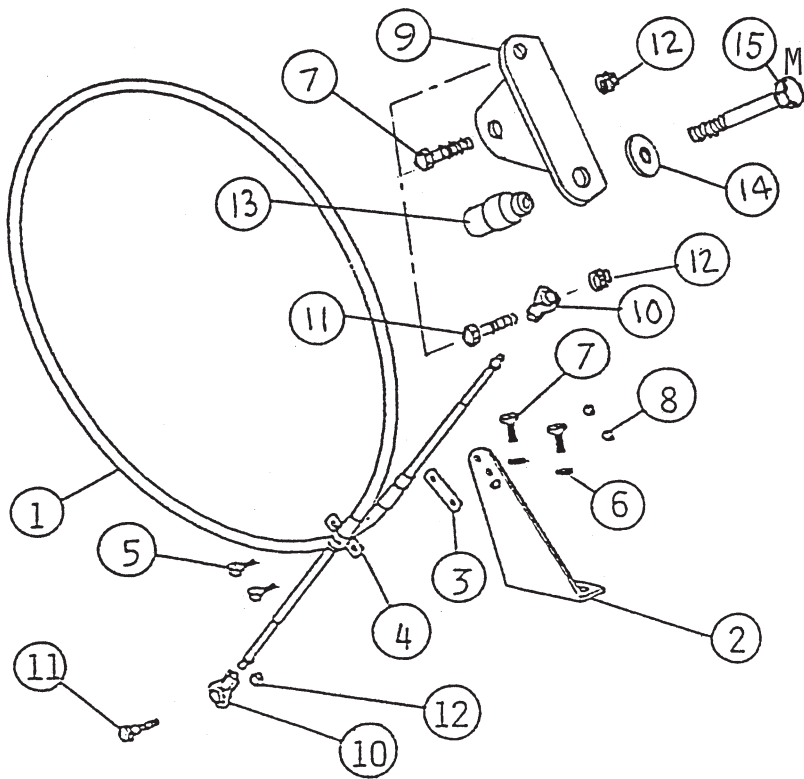

MEDIUM SERIES

SHIFT CABLE ASSEMBLY
 MERCURY MODEL AKC-43, AGCL-44
 TILLER STEERING
 1659 SHORT
 1660 LONG

REF	QTY	PART NO.	DESCRIPTION
1	1	555	CABLE 3 FT MORSE 33C SUPREME - SHORT
1	1	549	CABLE 3 1/2 FT MORSE 33C SUPREME - LONG
2	1	156	BRACKET CABLE SUPPORT
3	2	542	SHIM MORSE A035777
4	2	543	CLAMP CHRYS 154317
5	4	561	FIL HD SLOTTED 10-24 X 5/8
6	2	635	1/4 WASHER AN960C416
7	3	572	BOLT HEX HD 1/4-20 X 5/8
8	4	619	NYLOC 10-24
9	1	1657	SHIFT LEVER
10	2	553.2	BALL END 1/4 X 10-32 CABLE
11	2	573	BOLT HEX HD 1/4-20 X 3/4
12	3	623	NYLOC 1/4-20
13	1	1658	SPACER
14	1	633.2	5/16 X 1 WASHER
15	1	591.1	BOLT HEX HD M8 X 1.25 X 60MM