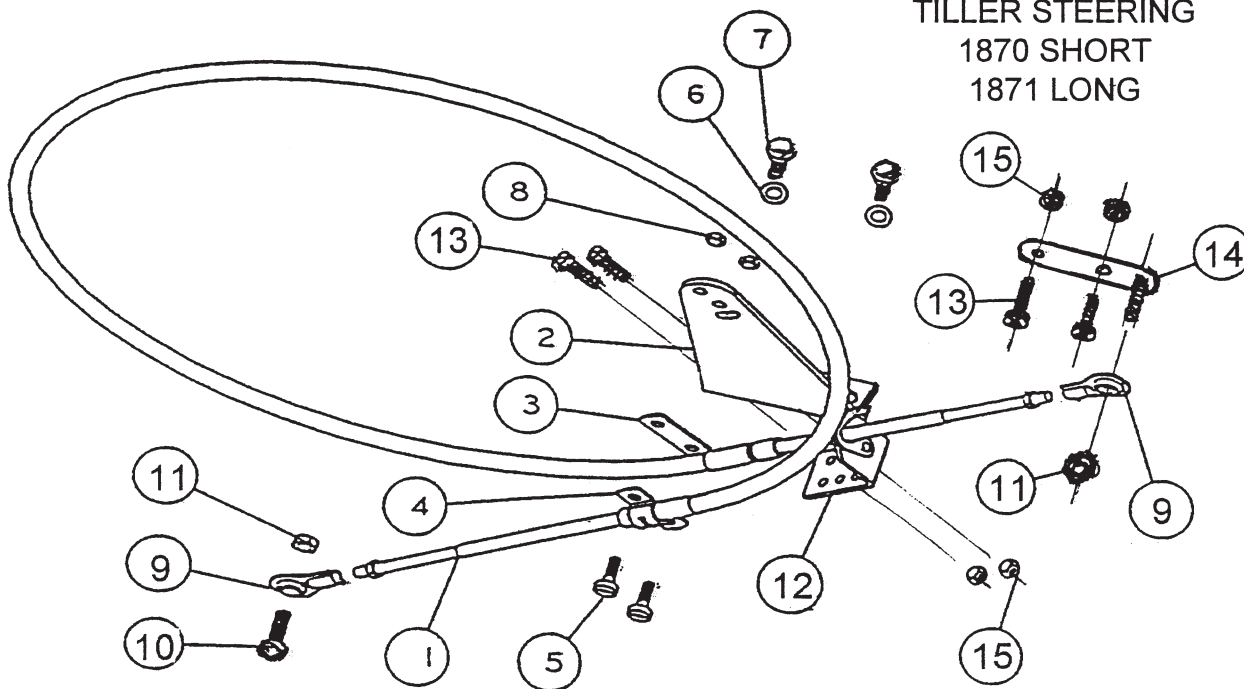

SHIFT CABLE ASSEMBLY
 BRP STARTING 2006
 TILLER STEERING
 1870 SHORT
 1871 LONG

REF	QTY	PART NO.	DESCRIPTION
1	1	547	CABLE 4 FT MOR 33C SUPREME
1	1	547.2	CABLE 5 FT MOR 33C SUPREME
2	1	156	BRACKET CABLE SUPT OMC, MORSE
3	1	542	SHIM MORSE A035777
4	1	543	CLAMP CHRYS 154317
5	2	561	FIL HD SLOTTED 10-24 X 5/8
6	2	635	1/4 WASHER AN960C416
7	2	572	BOLT HEX HD 1/4-20 X 5/8
8	2	619	NYLOC 10-24
9	2	553.2	BALL END 1/4X10-32 CABLE
10	1	573	BOLT HEX HD 1/4-20 X 3/4
11	2	623	NYLOC 1/4-20
12	1	1869	CABLE ANCHOR MORSE FORMED
13	4	558.4	PAN HD PHILLIPS 10-32 X 3/4
14	1	1868	STUD PLATE BRP TILLER
15	4	621	NYLOC 10-32