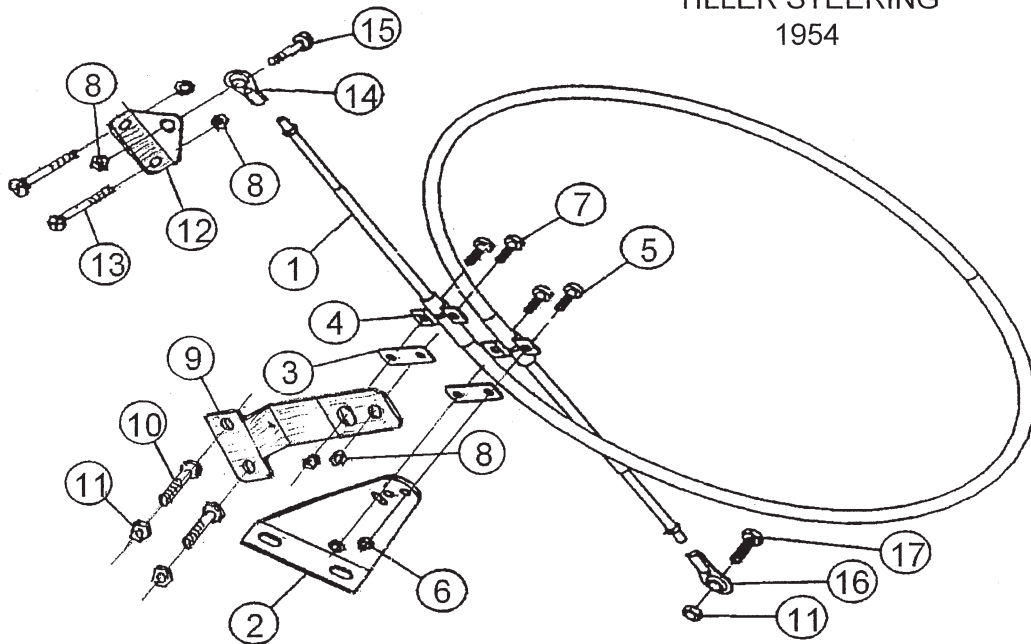

SHIFT CABLE ASSEMBLY
TOHATSU / NISSAN MODEL AH 2006
TILLER STEERING
1954

REF	QTY	PART NO.	DESCRIPTION
1	1	549	CABLE 3 1/2 FT MOR 33C SUPREME
2	1	156	BRACKET CABLE SUPT OMC, MORSE
3	2	542	SHIM MORSE A035777
4	2	543	CLAMP CHRYS 154317
5	2	561	FIL HD SLOTTED 10-24 X 5/8
6	2	619	NYLOC 10-24
7	2	562	PAN HD PHILLIPS 10-32 X 1/2
8	5	621	NYLOC 10-32
9	1	1905.2	CABLE ANCHOR
10	2	572	BOLT HEX HD 1/4-20 X 5/8
11	3	623	NYLOC 1/4-20
12	1	1311	SHIFT LEVER HONDA
13	2	558	FIL HD SLOTTED 10-32 X 1 1/4
14	1	553.1	BALL END #10X10-32 CABLE
15	1	558.4	PAN HD PHILLIPS 10-32 X 3/4
16	1	553.2	BALL END 1/4X10-32 CABLE
17	1	573	BOLT HEX HD 1/4-20 X 3/4