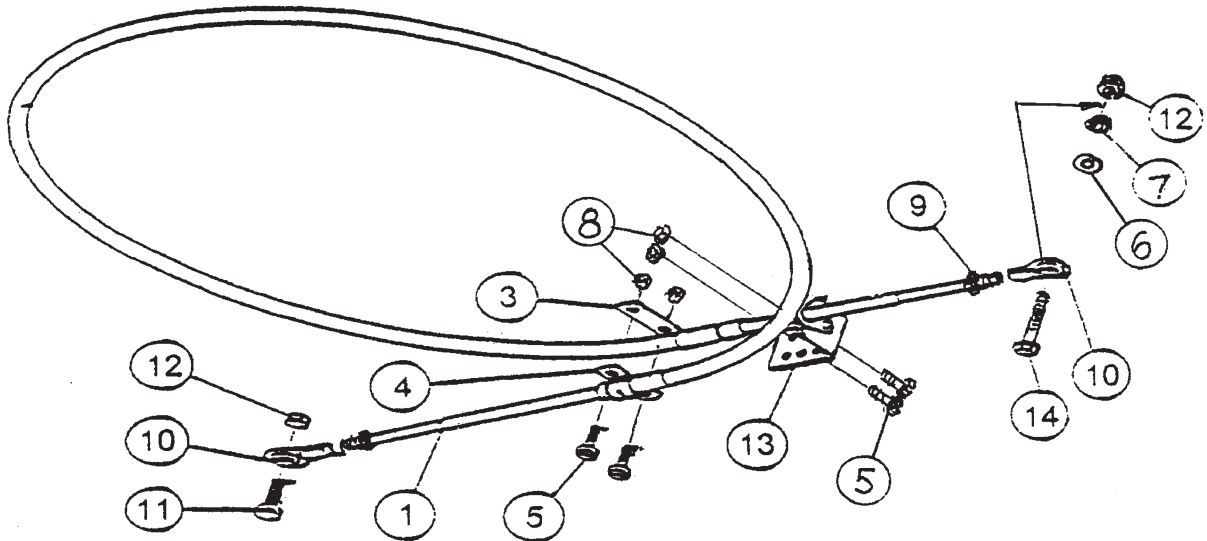

SHIFT CABLE ASSEMBLY  
 BRP MODEL BI E-TEC  
 TILLER STEERING  
 2054

REF	QTY	PART NO.	DESCRIPTION
1	1	547	CABLE 4 FT MOR 33C SUPREME
3	1	542	SHIM MORSE A035777
4	1	543	CLAMP CHRYS 154317
5	4	561	FIL HD SLOTTED 10-24 X 5/8
6	1	635	1/4 WASHER AN960C416
7	1	628	NUT HEX 1/4-20
8	4	619	NYLOC 10-24
9	2	621.1	NUT HEX 10-32
10	2	553.2	BALL END 1/4X10-32 CABLE
11	1	573	BOLT HEX HD 1/4-20 X 3/4
12	2	623	NYLOC 1/4-20
13	1	1869	CABLE ANCHOR MORSE FORMED
14	1	582	BOLT HEX HD 1/4-20 X 2 3/4 FULL THREAD