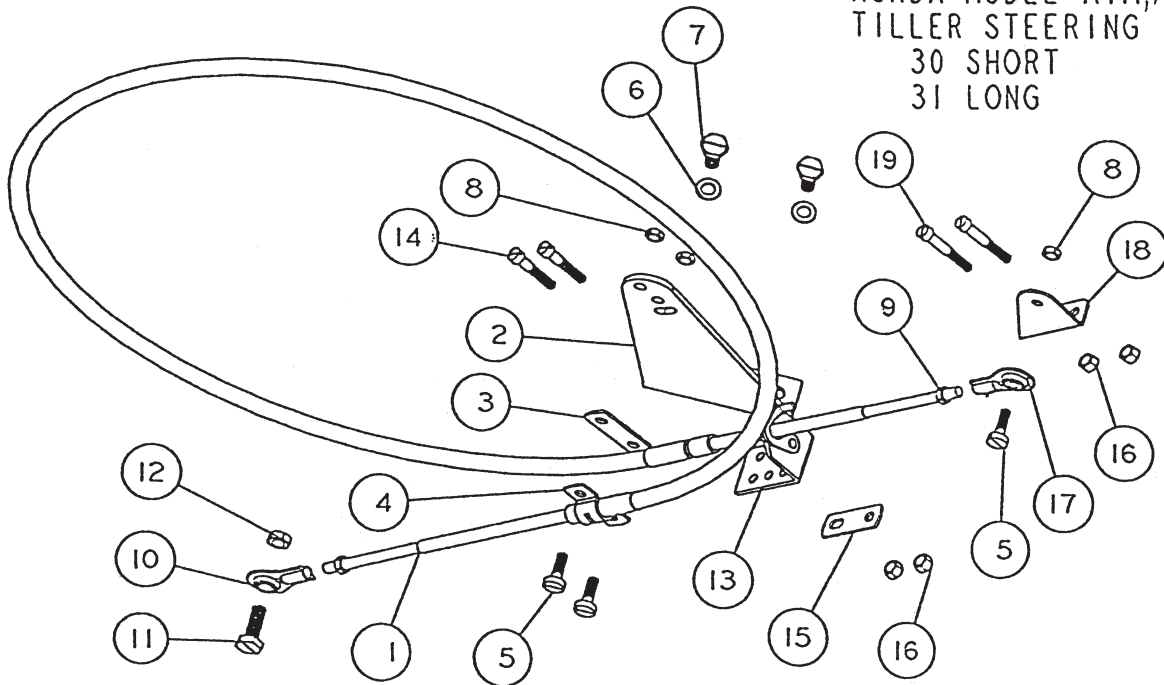

SHIFT CABLE ASSEMBLY  
HONDA MODEL AIM, AN  
TILLER STEERING  
30 SHORT  
31 LONG

REF	QTY	PART NO	DESCRIPTION
1	1	555	CABLE 3 FT MOR 33C SUPREME SHORT
1	1	549	CABLE 3 1/2 FT MOR 33C SUPREME LONG
2	1	156	BRACKET CABLE SUPPORT
3	1	542	SHIM MORSE A035777
4	1	543	CLAMP CHRYS 154317
5	3	561	FIL HD SLOTTED 10-24 X 5/8
6	2	635	1/4 WASHER AN960C416
7	2	572	BOLT HEX HD 1/4-20 X 5/8
8	3	619	NYLOC 10-24
9	2	621.1	HEX NUT 10-32 JAM
10	1	553.2	BALL END 1/4X10-32 CABLE
11	1	573	BOLT HEX HD 1/4-20 X 3/4
12	1	623	NYLOC 1/4-20
13	1	543.1	CABLE ANCHOR MORSE 36174
14	2	559	FIL HD SLOTTED 10-32 X 1
15	1	542.1	SHIM MODIFIED HONDA
16	4	621	NYLOC 10-32
17	1	553.1	BALL END No.10X10-32 CABLE
18	1	1311	SHIFT LEVER HONDA
19	2	558	FIL HD SLOTTED 10-32 X 1 1/4