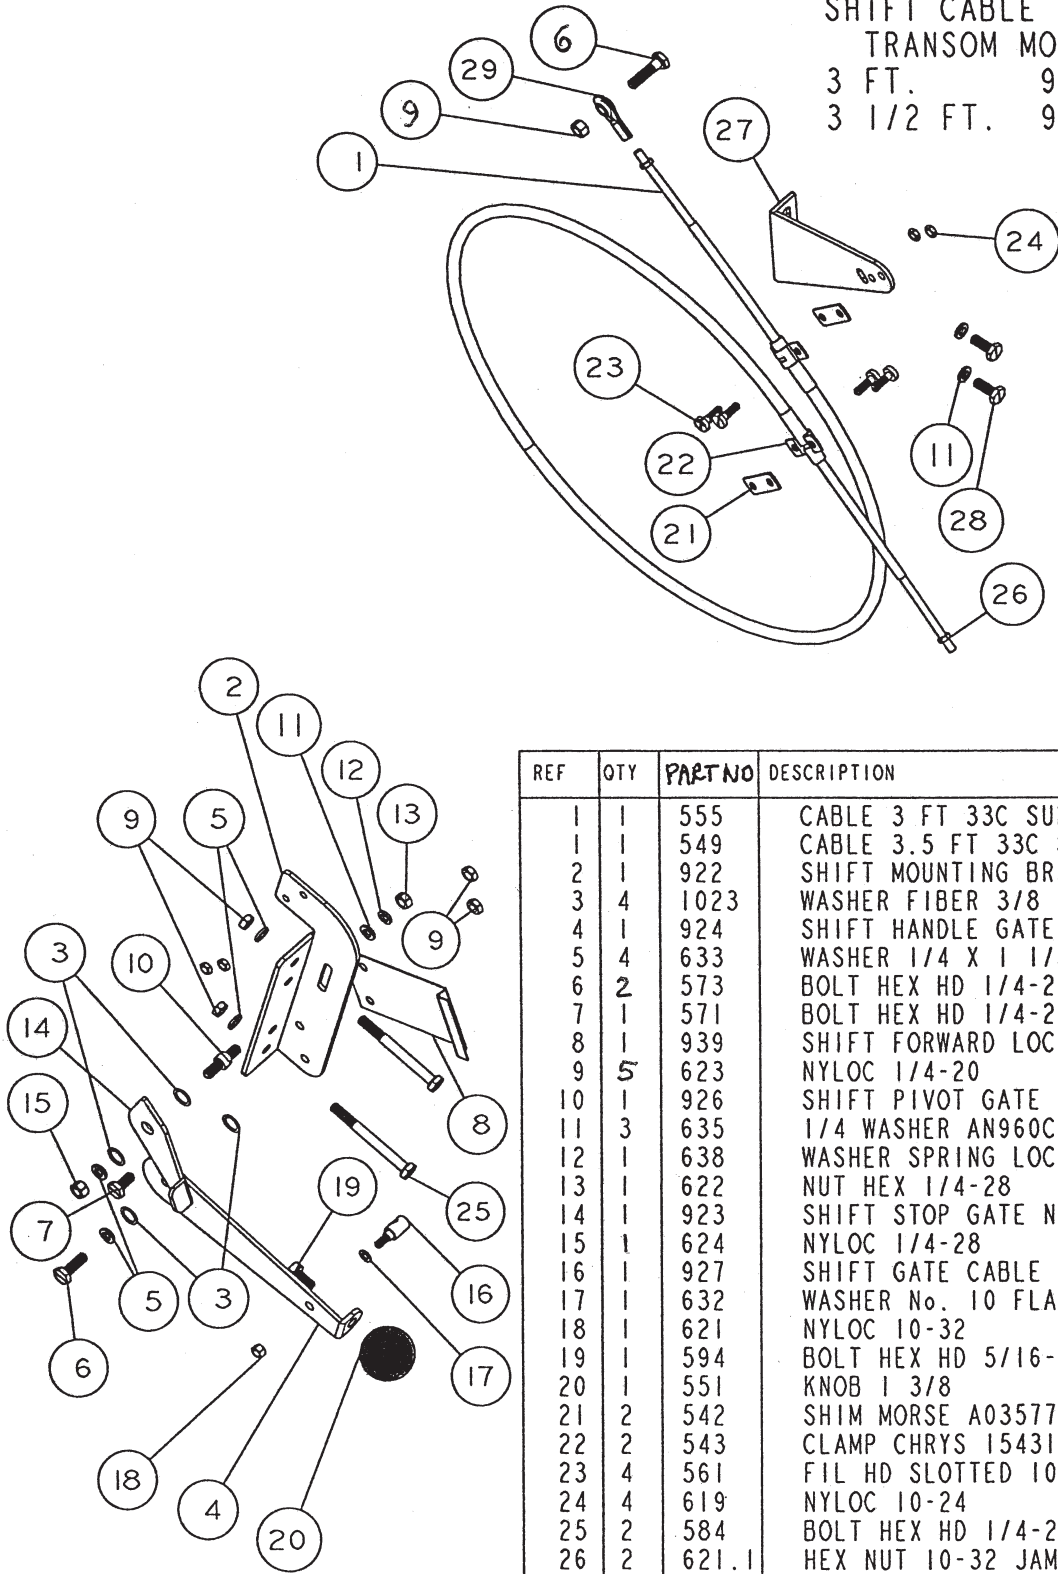

MEDIUM SERIES

SHIFT CABLE ASSEMBLY
 TRANSMOUNTED
 3 FT. 969 SHORT
 3 1/2 FT. 970 LONG

REF	QTY	PARTNO	DESCRIPTION
1	1	555	CABLE 3 FT 33C SUPREME SHORT
1	1	549	CABLE 3.5 FT 33C SUPREME LONG
2	1	922	SHIFT MOUNTING BRKT GATE
3	4	1023	WASHER FIBER 3/8
4	1	924	SHIFT HANDLE GATE
5	4	633	WASHER 1/4 X 1 1/8
6	2	573	BOLT HEX HD 1/4-20 X 3/4
7	1	571	BOLT HEX HD 1/4-20 X 1/2
8	1	939	SHIFT FORWARD LOCK GATE
9	5	623	NYLOC 1/4-20
10	1	926	SHIFT PIVOT GATE NEUTRAL
11	3	635	1/4 WASHER AN960C416
12	1	638	WASHER SPRING LOCK 1/4
13	1	622	NUT HEX 1/4-28
14	1	923	SHIFT STOP GATE NEUTRAL
15	1	624	NYLOC 1/4-28
16	1	927	SHIFT GATE CABLE PIVOT
17	1	632	WASHER No. 10 FLAT
18	1	621	NYLOC 10-32
19	1	594	BOLT HEX HD 5/16-18 X 1/2
20	1	551	KNOB 1 3/8
21	2	542	SHIM MORSE A035777
22	2	543	CLAMP CHRYS 154317
23	4	561	FIL HD SLOTTED 10-24 X 5/8
24	4	619	NYLOC 10-24
25	2	584	BOLT HEX HD 1/4-20 X 2 1/2
26	2	621.1	HEX NUT 10-32 JAM
27	1	156	BRACKET CABLE SUPPORT
28	2	572	BOLT HEX HD 1/4-20 X 5/8
29	1	553.2	BALL END 1/4X10-32 CABLE