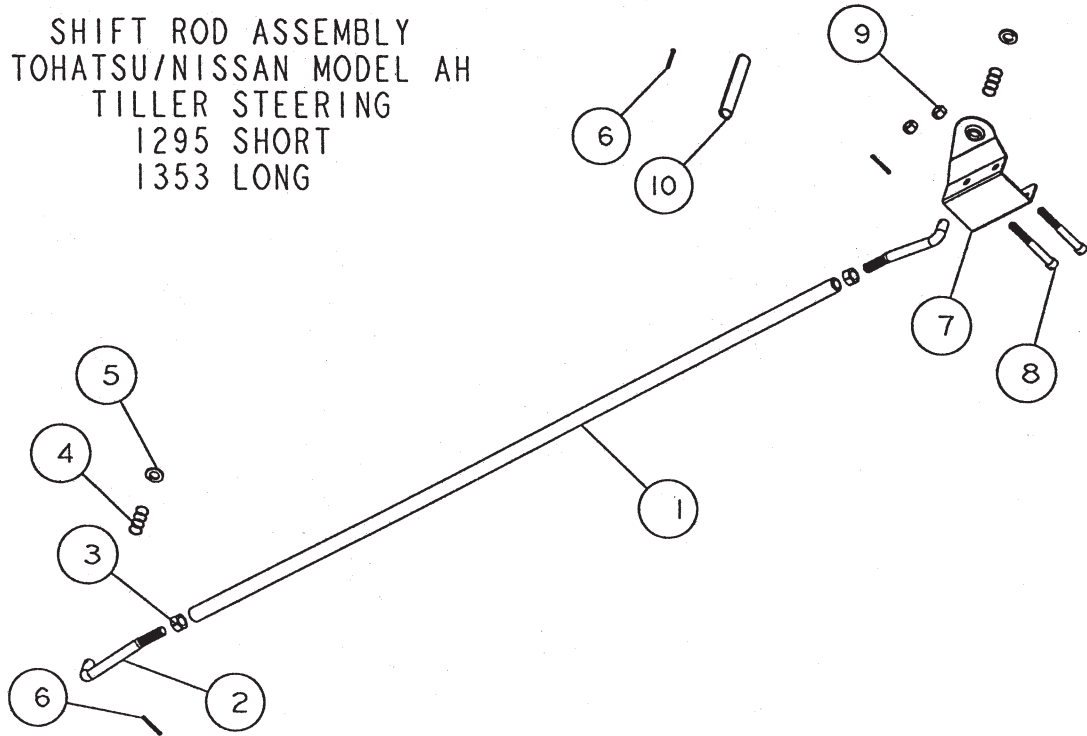

SHIFT ROD ASSEMBLY
 TOHATSU/NISSAN MODEL AH
 TILLER STEERING
 1295 SHORT
 1353 LONG

REF	QTY	PART NO	DESCRIPTION
1	1	885	SHIFT ROD, U4L 22 3/8 LONG
1	1	1294	SHIFT ROD AHM 18 1/4 SHORT
2	2	24	ROD END FORMED
3	2	622	NUT HEX 1/4-28
4	2	1164	SPRING-ROD END
5	2	635	1/4 WASHER AN960C416
6	3	645	COTTER PIN 1/16 X 1/2
7	1	1292	SHIFT LEVER AH
8	2	558.1	FIL HD SLOTTED 10-32 X 1 1/2
9	2	621	NYLOC 10-32
10	1	1293	SPRING-AH