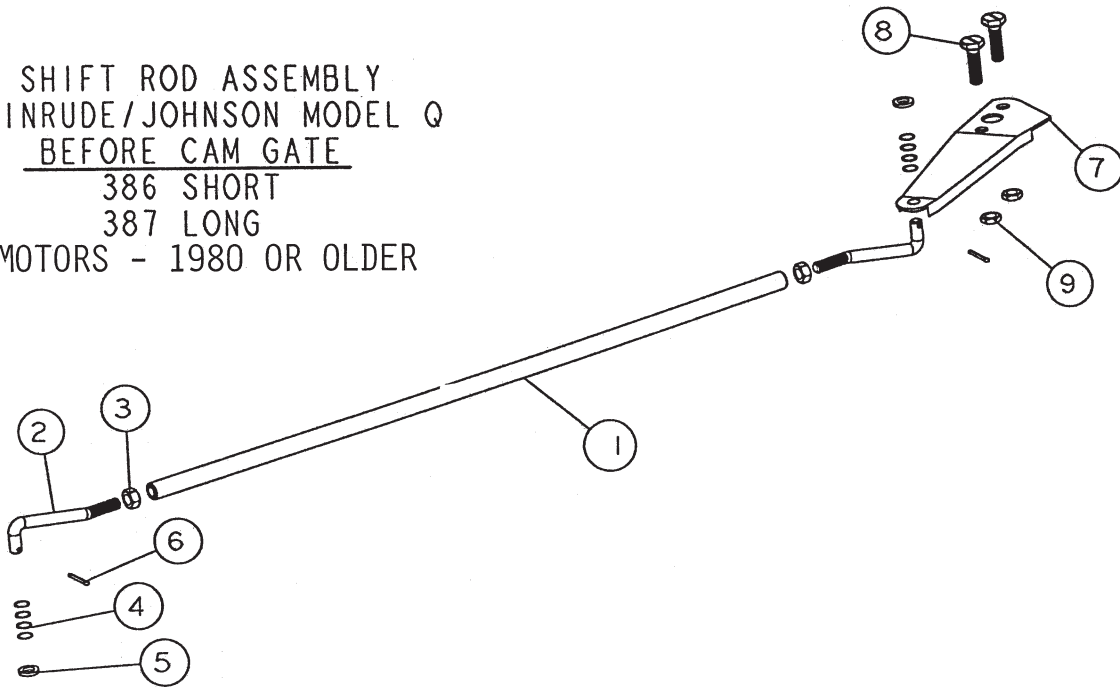

SHIFT ROD ASSEMBLY
 EVINRUDE/JOHNSON MODEL Q
 BEFORE CAM GATE

386 SHORT
 387 LONG
 MOTORS - 1980 OR OLDER

REF	QTY	PART NO	DESCRIPTION
1	1	351	SHIFT ROD Q 15 15/16 SHORT
1	1	364	SHIFT ROD Q1 20 1/2 LONG
2	2	24	ROD END FORMED
3	2	622	NUT HEX 1/4-28
4	2	1164	SPRING-ROD END
5	2	635	1/4 WASHER AN960C416
6	2	645	COTTER PIN 1/16 X 1/2
7	1	211	SHIFT LEVER HQ
8	2	575	BOLT HEX HD 1/4-20 X 7/8
9	2	628.1	NUT SQUARE 1/4-20

2.SEP.97