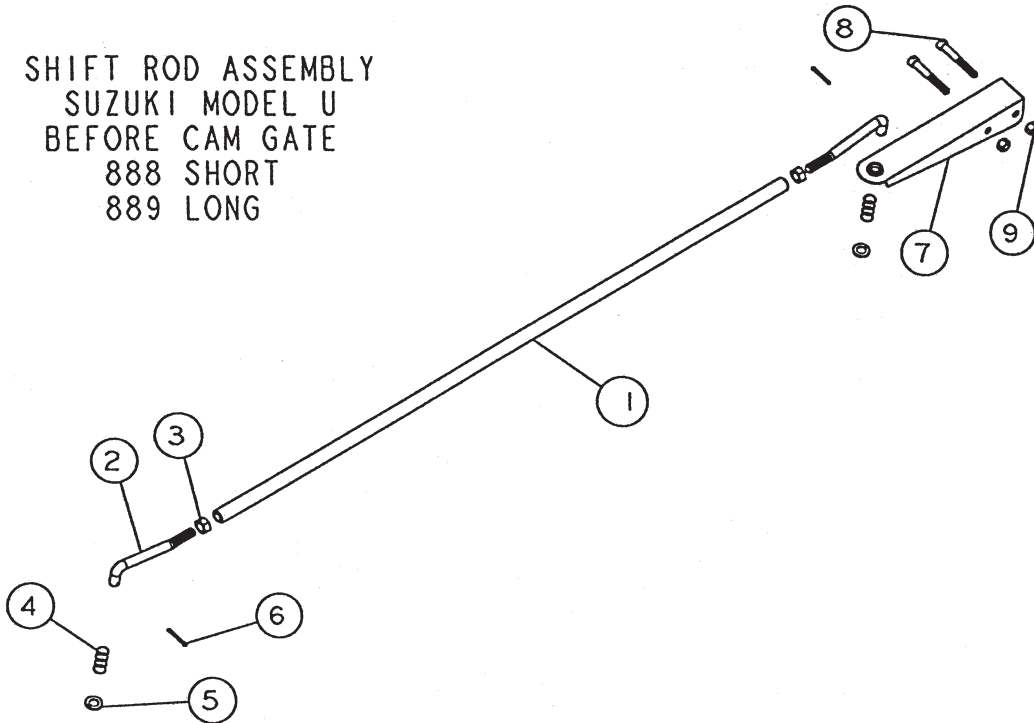

SHIFT ROD ASSEMBLY
 SUZUKI MODEL U
 BEFORE CAM GATE
 888 SHORT
 889 LONG

REF	QTY	PART NO	DESCRIPTION
1	1	884	SHIFT ROD U4S 19 3/4 SHORT
1	1	885	SHIFT ROD U4L 22 3/8 LONG
2	2	24	ROD END FORMED
3	2	622	NUT HEX 1/4-28
4	2	1164	SPRING-ROD END
5	2	635	1/4 WASHER AN960C416
6	2	645	COTTER PIN 1/16 X 1/2
7	1	478	SHIFT ARM U40
8	2	558	FIL HD SLOTTED 10-32 X 1 1/4
9	2	621	NYLOC 10-32