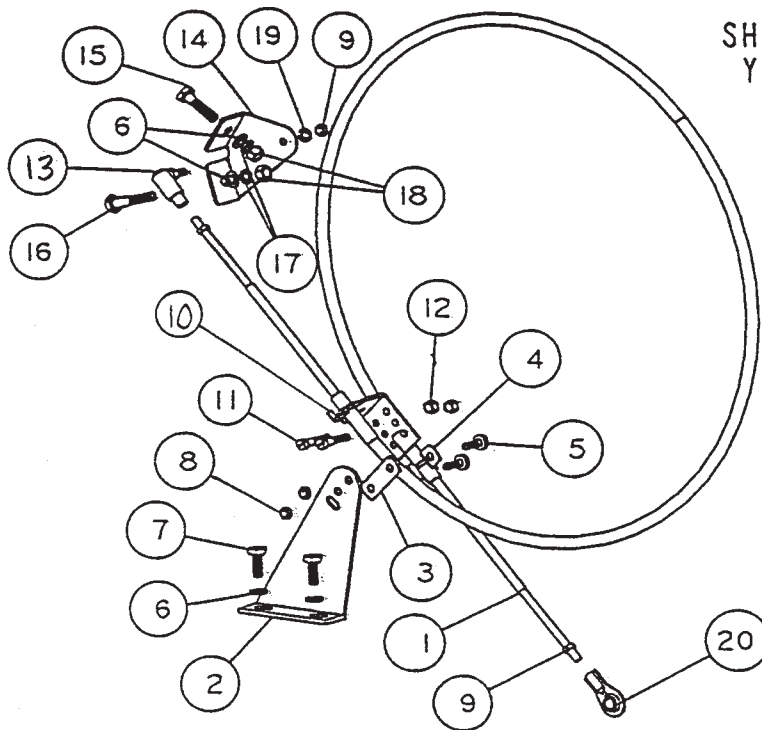

MEDIUM SERIES

SHIFT CABLE ASSEMBLY  
 YAMAHA MODEL Z30M  
 TILLER STEERING  
 1261 SHORT  
 1262 LONG

REF	QTY	PART NO	DESCRIPTION
1	1	555	CABLE 3 FT MOR 33C SUPREME SHORT
1	1	549	CABLE 3 1/2 FT MOR 33C SUPREME LONG
2	1	156	BRACKET CABLE SUPPORT
3	1	542	SHIM MORSE A035777
4	1	543	CLAMP CHRYS 154317
5	2	561	FIL HD SLOTTED 10-24 X 5/8
6	4	635	1/4 WASHER AN960C416
7	2	572	BOLT HEX HD 1/4-20 X 5/8
8	2	619	NYLOC 10-24
9	3	621.1	HEX NUT 10-32 JAM
10	1	543.1	CABLE ANCHOR MORSE 36174
11	2	559	FIL HD SLOTTED 10-32 X 1
12	2	621	NYLOC 10-32
13	1	544.1	BALL JOINT MORSE 31799-001
14	1	1252	SHIFT LEVER Z30
15	1	576	BOLT HEX HD 1/4-20 X 1
16	1	585	BOLT HEX HD 1/4-20 X 1 1/4
17	2	638	WASHER SPRING LOCK 1/4
18	2	628	NUT HEX 1/4-20
19	1	637	WASHER SPRING LOCK No. 10
20	1	553.2	BALL END 1/4X10-32 CABLE