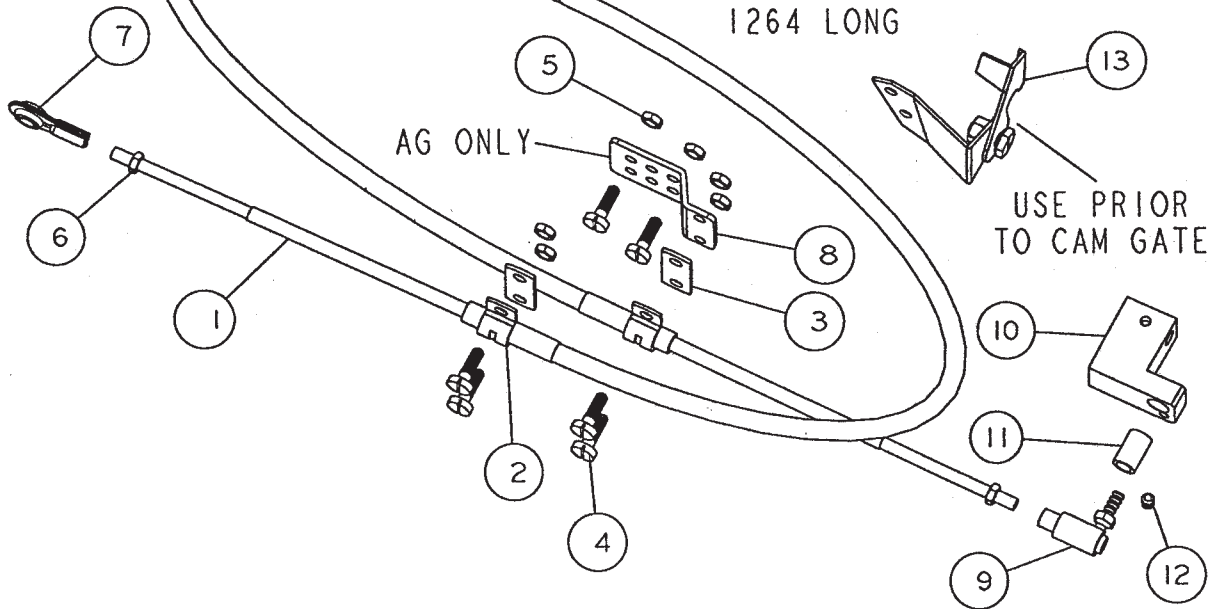

SHIFT CABLE ASSEMBLY
MERCURY/MARINER MODELS E, F, P, G, AC, AG
TILLER STEERING
1263 SHORT
1264 LONG

REF	QTY	PART NO	DESCRIPTION
1	1	555	CABLE 3 FT MOR 33C SUPREME SHORT
1	1	549	CABLE 3 1/2 FT MOR 33C SUPREME LONG
2	2	543	CLAMP CHRYS 154317
3	2	542	SHIM MORSE A035777
4	6	561	FIL HD SLOTTED 10-24 X 5/8
5	6	619	NYLOC 10-24
6	2	621.1	HEX NUT 10-32 JAM
7	1	553.2	BALL END 1/4X10-32 CABLE
8	1	1258	CABLE ANCHOR PORT SIDE
9	1	544.1	BALL JOINT MORSE 31799-001
10	1	1259	BLOCK AGC
11	1	1260	SLEEVE-BLOCK AGC
12	1	565.1	SOC SET-CUP PT 10-32 X 1/4
13	1	169	FORWARD LOCK E, F, G, P, AC