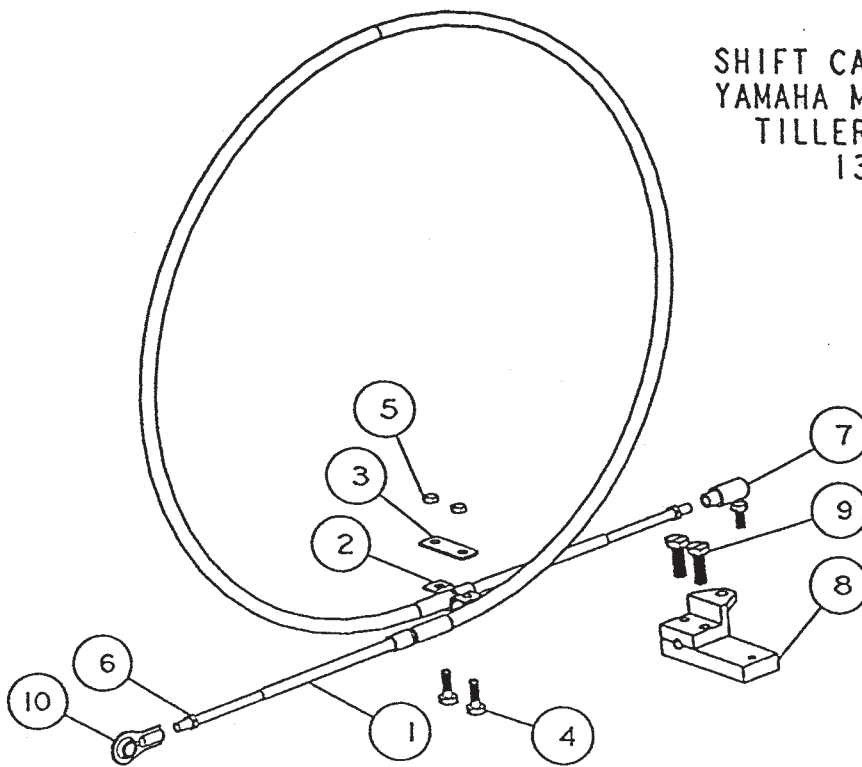

SHIFT CABLE ASSEMBLY
YAMAHA MODEL Z50, Y70
TILLER STEERING
1317

REF	QTY	PART NO	DESCRIPTION
1	1	549	CABLE 3 1/2 FT MOR 33C SUPREME
2	1	543	CLAMP CHRYS 154317
3	1	542	SHIM MORSE A035777
4	2	561	FIL HD SLOTTED 10-24 X 5/8
5	2	619	NYLOC 10-24
6	2	621.1	HEX NUT 10-32 JAM
7	1	544.1	BALL JOINT MORSE 31799-001
8	1	1316	CABLE BLOCK Z Y TILLER
9	2	573	BOLT HEX HD 1/4-20 X 3/4
10	1	553.2	BALL END 1/4X10-32 CABLE
			FOR 1997 TILLER HANDLE USE 1382 OR 1383 Pg. 32