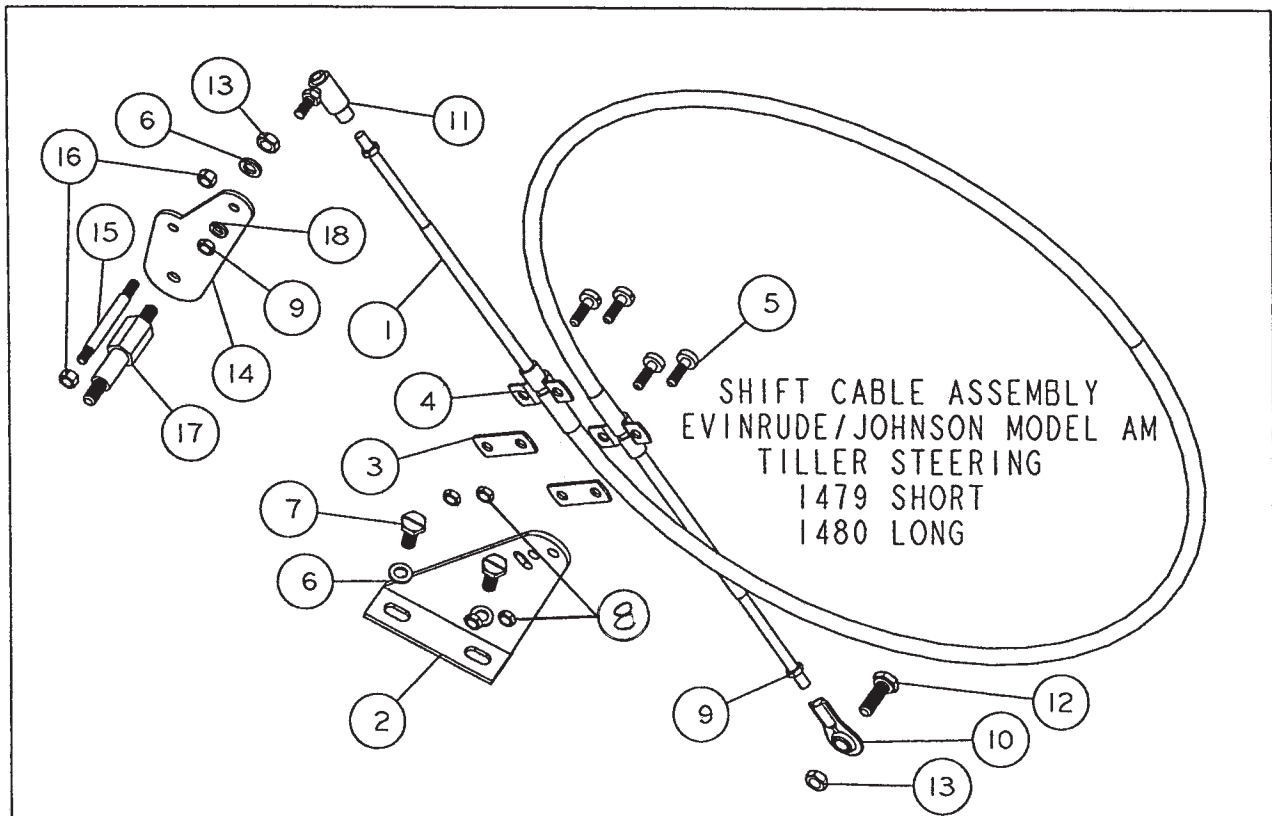

MEDIUM SERIES

REF	QTY	PART NO	DESCRIPTION
1	1	555	CABLE 3 FT MOR 33C SUPREME SHORT
1	1	549	CABLE 3 1/2 FT MOR 33C SUPREME LONG
2	1	156	BRACKET CABLE SUPPORT
3	2	542	SHIM MORSE A035777
4	2	543	CLAMP CHRYS 154317
5	4	561	FIL HD SLOTTED 10-24 X 5/8
6	3	635	1/4 WASHER AN960C416
7	2	572	BOLT HEX HD 1/4-20 X 5/8
8	4	619	NYLOC 10-24
9	3	621.1	HEX NUT 10-32 JAM
10	1	553.2	BALL END 1/4X10-32 CABLE
11	1	544.1	BALL JOINT MORSE 31799-001
12	1	573	BOLT HEX HD 1/4-20 X 3/4
13	2	623	NYLOC 1/4-20
14	1	1473	SHIFT ARM AM
15	1	1475	PIN - SHIFT ROD AM
16	2	621	NYLOC 10-32
17	1	1474	SHAFT - HANDLE AM
18	1	637	WASHER SPRING LOCK No. 10