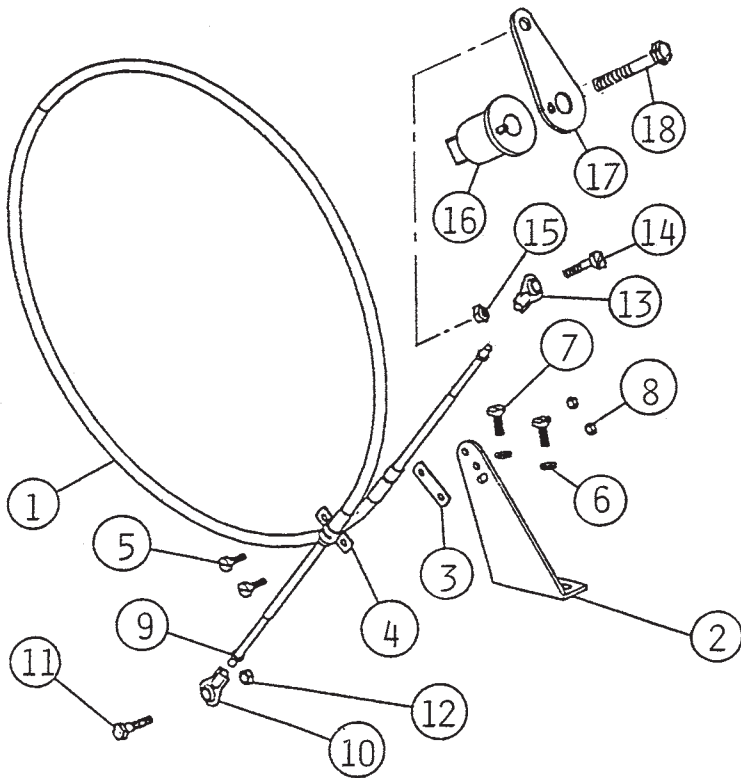

MEDIUM SERIES

TILLER CABLE ASSEMBLY  
SUZUKI MODEL U4-4  
1592

REF	QTY	PART NO.	DESCRIPTION
1	1	547	CABLE 4 FT MOR 33C SUPREME
2	1	156	BRACKET CABLE SUPPORT
3	2	542	SHIM MORSE A035777
4	2	543	CLAMP CHRYS 154317
5	2	561	FIL HD SLOTTED 10-24 X 5/8
6	2	635	1/4 WASHER AN960C416
7	4	572	BOLT HEX HD 1/4-20 X 5/8
8	4	619	NYLOC 10-24
9	2	621.1	HEX NUT 10-32 JAM
10	1	553.2	BALL END 1/4 X 10-32 CABLE
11	1	573	BOLT HEX HD 1/4-20 X 3/4
12	1	623	NYLOCK 1/4-20
13	1	553.1	BALL END #10 X 10-32 CABLE
14	1	558.4	PAN HD PHILLIPS 10-32 X 3/4
15	1	621	NYLOC 10-32
16	1	1594	LEVER MOUNT
17	1	1591	SHIFT LEVER
18	1	591.1	BOLT HEX HD M8 X 1.25 X 60MM