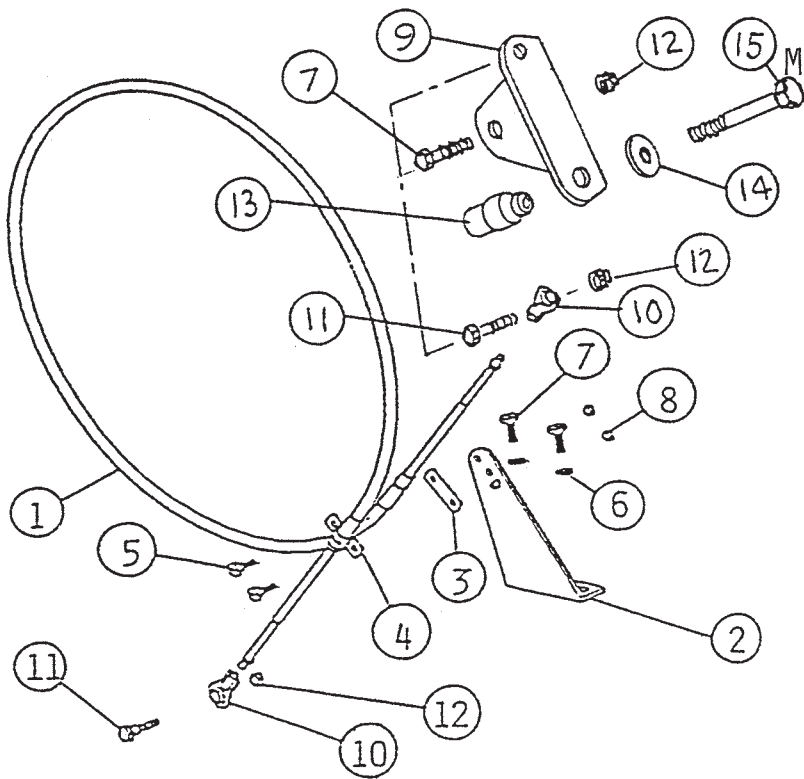

MEDIUM SERIES

SHIFT CABLE ASSEMBLY  
 MERCURY MODEL AKC-43, AGCL-44  
 TILLER STEERING  
 1659 SHORT  
 1660 LONG

REF	QTY	PART NO.	DESCRIPTION
1	1	555	CABLE 3 FT MORSE 33C SUPREME - SHORT
1	1	549	CABLE 3 1/2 FT MORSE 33C SUPREME - LONG
2	1	156	BRACKET CABLE SUPPORT
3	2	542	SHIM MORSE A035777
4	2	543	CLAMP CHRYS 154317
5	4	561	FIL HD SLOTTED 10-24 X 5/8
6	2	635	1/4 WASHER AN960C416
7	3	572	BOLT HEX HD 1/4-20 X 5/8
8	4	619	NYLOC 10-24
9	1	1657	SHIFT LEVER
10	2	553.2	BALL END 1/4 X 10-32 CABLE
11	2	573	BOLT HEX HD 1/4-20 X 3/4
12	3	623	NYLOC 1/4-20
13	1	1658	SPACER
14	1	633.2	5/16 X 1 WASHER
15	1	591.1	BOLT HEX HD M8 X 1.25 X 60MM