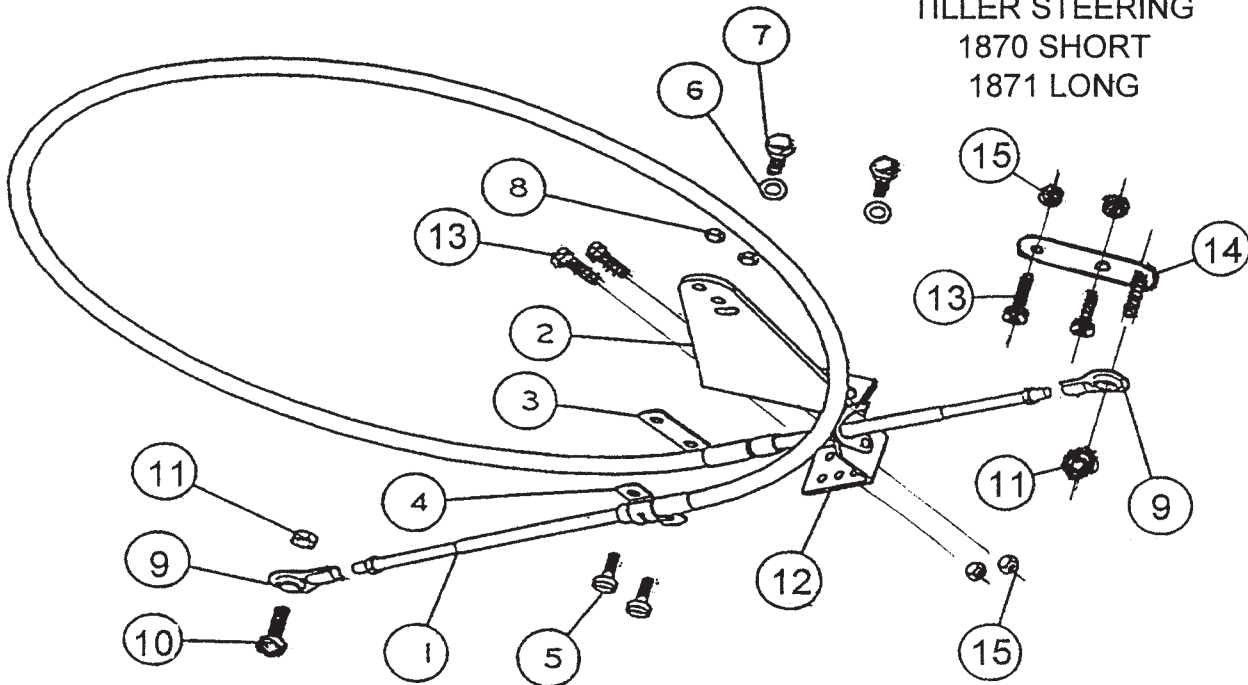

SHIFT CABLE ASSEMBLY
 BRP STARTING 2006
 TILLER STEERING
 1870 SHORT
 1871 LONG

REF	QTY	PART NO.	DESCRIPTION
1	1	547	CABLE 4 FT MOR 33C SUPREME
1	1	547.2	CABLE 5 FT MOR 33C SUPREME
2	1	156	BRACKET CABLE SUPT OMC, MORSE
3	1	542	SHIM MORSE A035777
4	1	543	CLAMP CHRYS 154317
5	2	561	FIL HD SLOTTED 10-24 X 5/8
6	2	635	1/4 WASHER AN960C416
7	2	572	BOLT HEX HD 1/4-20 X 5/8
8	2	619	NYLOC 10-24
9	2	553.2	BALL END 1/4X10-32 CABLE
10	1	573	BOLT HEX HD 1/4-20 X 3/4
11	2	623	NYLOC 1/4-20
12	1	1869	CABLE ANCHOR MORSE FORMED
13	4	558.4	PAN HD PHILLIPS 10-32 X 3/4
14	1	1868	STUD PLATE BRP TILLER
15	4	621	NYLOC 10-32