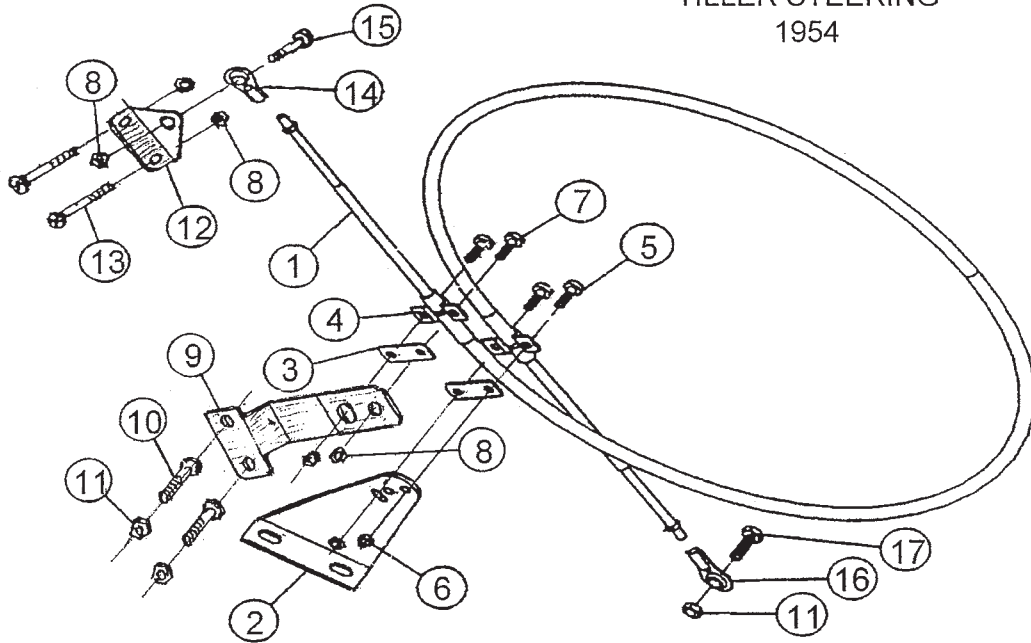

SHIFT CABLE ASSEMBLY  
TOHATSU / NISSAN MODEL AH 2006  
TILLER STEERING  
1954

REF	QTY	PART NO.	DESCRIPTION
1	1	549	CABLE 3 1/2 FT MOR 33C SUPREME
2	1	156	BRACKET CABLE SUPT OMC, MORSE
3	2	542	SHIM MORSE A035777
4	2	543	CLAMP CHRYS 154317
5	2	561	FIL HD SLOTTED 10-24 X 5/8
6	2	619	NYLOC 10-24
7	2	562	PAN HD PHILLIPS 10-32 X 1/2
8	5	621	NYLOC 10-32
9	1	1905.2	CABLE ANCHOR
10	2	572	BOLT HEX HD 1/4-20 X 5/8
11	3	623	NYLOC 1/4-20
12	1	1311	SHIFT LEVER HONDA
13	2	558	FIL HD SLOTTED 10-32 X 1 1/4
14	1	553.1	BALL END #10X10-32 CABLE
15	1	558.4	PAN HD PHILLIPS 10-32 X 3/4
16	1	553.2	BALL END 1/4X10-32 CABLE
17	1	573	BOLT HEX HD 1/4-20 X 3/4