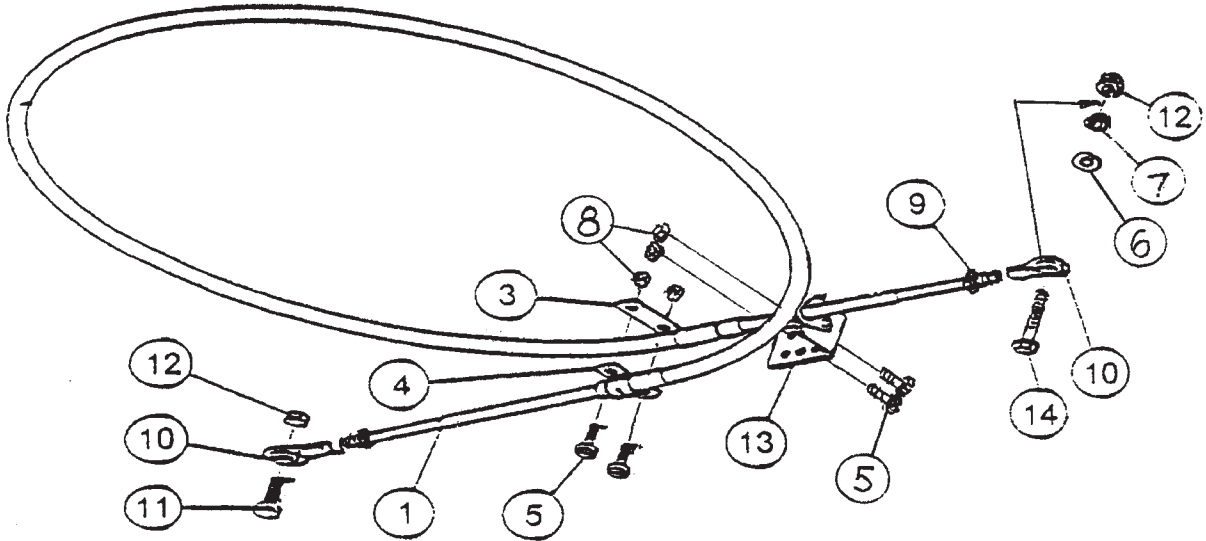

SHIFT CABLE ASSEMBLY
 BRP MODEL BI E-TEC
 TILLER STEERING
 2054

REF	QTY	PART NO.	DESCRIPTION
1	1	547	CABLE 4 FT MOR 33C SUPREME
3	1	542	SHIM MORSE A035777
4	1	543	CLAMP CHRYS 154317
5	4	561	FIL HD SLOTTED 10-24 X 5/8
6	1	635	1/4 WASHER AN960C416
7	1	628	NUT HEX 1/4-20
8	4	619	NYLOC 10-24
9	2	621.1	NUT HEX 10-32
10	2	553.2	BALL END 1/4X10-32 CABLE
11	1	573	BOLT HEX HD 1/4-20 X 3/4
12	2	623	NYLOC 1/4-20
13	1	1869	CABLE ANCHOR MORSE FORMED
14	1	582	BOLT HEX HD 1/4-20 X 2 3/4 FULL THREAD