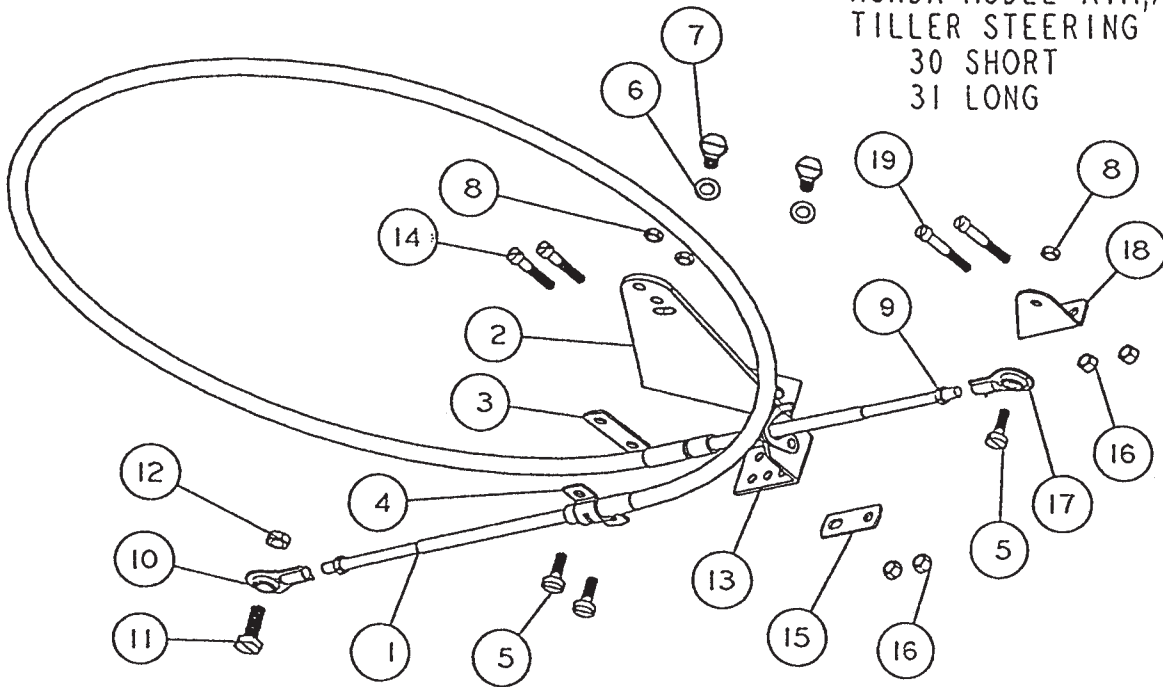

SHIFT CABLE ASSEMBLY
HONDA MODEL AIM, AN
TILLER STEERING
30 SHORT
31 LONG

REF	QTY	PART NO	DESCRIPTION
1	1	555	CABLE 3 FT MOR 33C SUPREME SHORT
1	1	549	CABLE 3 1/2 FT MOR 33C SUPREME LONG
2	1	156	BRACKET CABLE SUPPORT
3	1	542	SHIM MORSE A035777
4	1	543	CLAMP CHRYS 154317
5	3	561	FIL HD SLOTTED 10-24 X 5/8
6	2	635	1/4 WASHER AN960C416
7	2	572	BOLT HEX HD 1/4-20 X 5/8
8	3	619	NYLOC 10-24
9	2	621.1	HEX NUT 10-32 JAM
10	1	553.2	BALL END 1/4X10-32 CABLE
11	1	573	BOLT HEX HD 1/4-20 X 3/4
12	1	623	NYLOC 1/4-20
13	1	543.1	CABLE ANCHOR MORSE 36174
14	2	559	FIL HD SLOTTED 10-32 X 1
15	1	542.1	SHIM MODIFIED HONDA
16	4	621	NYLOC 10-32
17	1	553.1	BALL END No.10X10-32 CABLE
18	1	1311	SHIFT LEVER HONDA
19	2	558	FIL HD SLOTTED 10-32 X 1 1/4