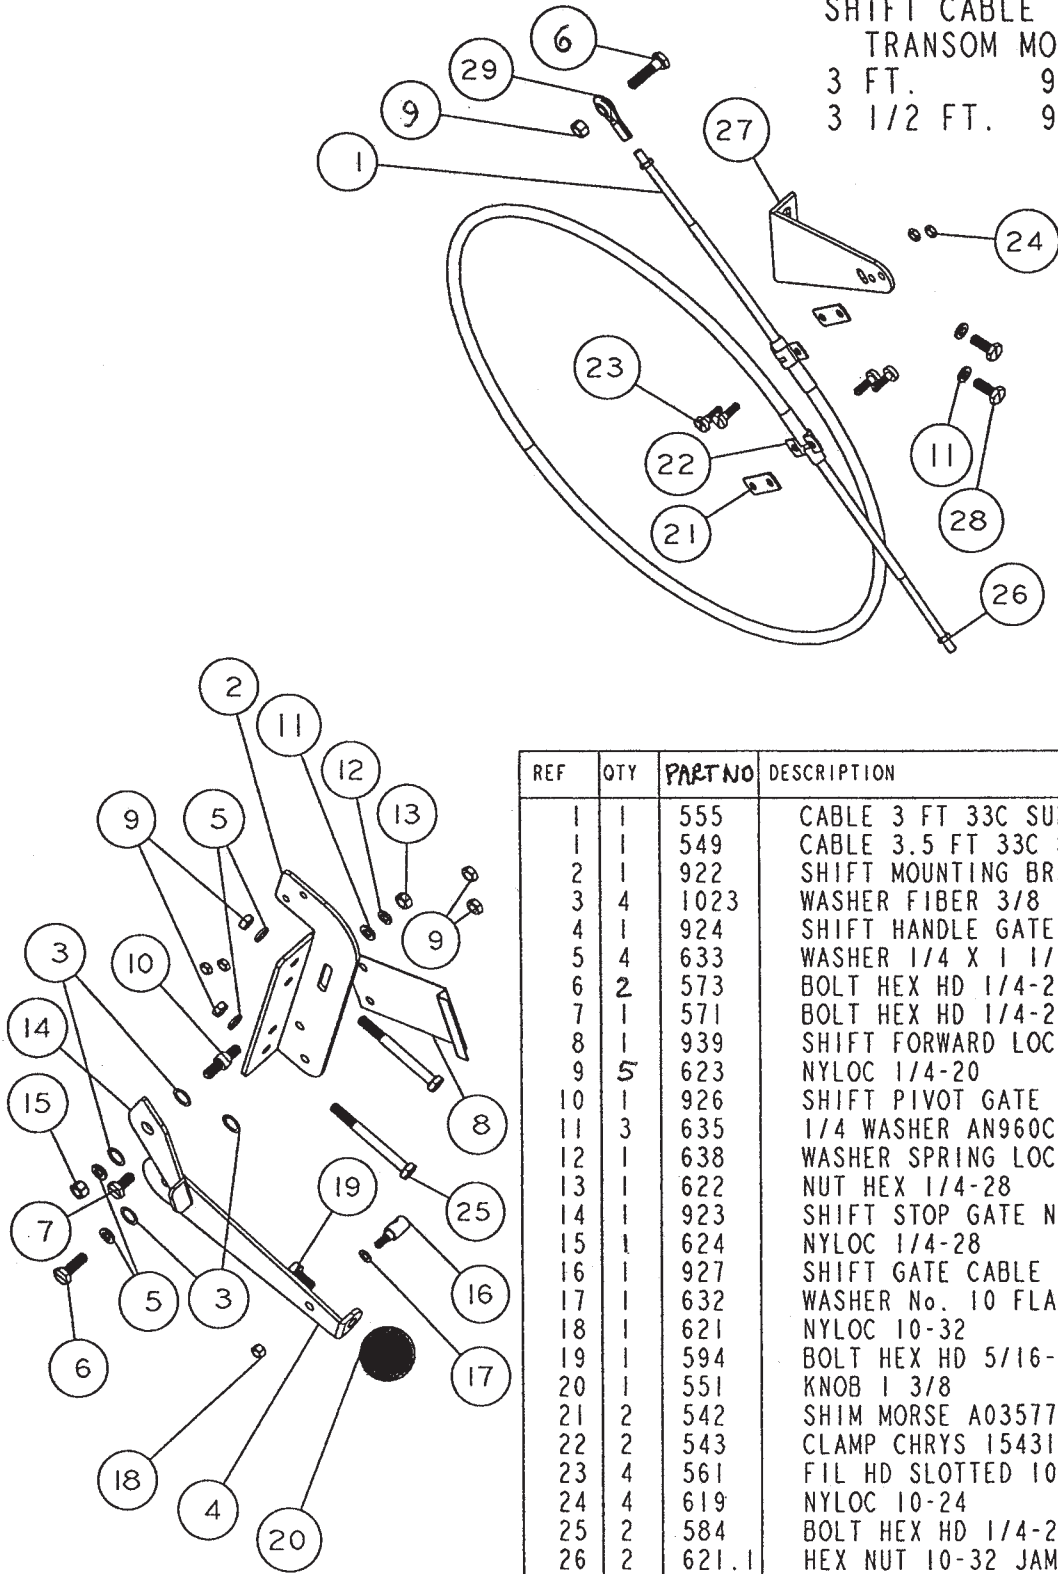

SHIFT CABLE ASSEMBLY
TRANSOM MOUNTED
3 FT. 969 SHORT
3 1/2 FT. 970 LONG

REF	QTY	PART NO	DESCRIPTION
1	1	555	CABLE 3 FT 33C SUPREME SHORT
1	1	549	CABLE 3.5 FT 33C SUPREME LONG
2	1	922	SHIFT MOUNTING BRKT GATE
3	4	1023	WASHER FIBER 3/8
4	1	924	SHIFT HANDLE GATE
5	4	633	WASHER 1/4 X 1 1/8
6	2	573	BOLT HEX HD 1/4-20 X 3/4
7	1	571	BOLT HEX HD 1/4-20 X 1/2
8	1	939	SHIFT FORWARD LOCK GATE
9	5	623	NYLOC 1/4-20
10	1	926	SHIFT PIVOT GATE NEUTRAL
11	3	635	1/4 WASHER AN960C416
12	1	638	WASHER SPRING LOCK 1/4
13	1	622	NUT HEX 1/4-28
14	1	923	SHIFT STOP GATE NEUTRAL
15	1	624	NYLOC 1/4-28
16	1	927	SHIFT GATE CABLE PIVOT
17	1	632	WASHER No. 10 FLAT
18	1	621	NYLOC 10-32
19	1	594	BOLT HEX HD 5/16-18 X 1/2
20	1	551	KNOB 1 3/8
21	2	542	SHIM MORSE A035777
22	2	543	CLAMP CHRYS 154317
23	4	561	FIL HD SLOTTED 10-24 X 5/8
24	4	619	NYLOC 10-24
25	2	584	BOLT HEX HD 1/4-20 X 2 1/2
26	2	621.1	HEX NUT 10-32 JAM
27	1	156	BRACKET CABLE SUPPORT
28	2	572	BOLT HEX HD 1/4-20 X 5/8
29	1	553.2	BALL END 1/4X10-32 CABLE