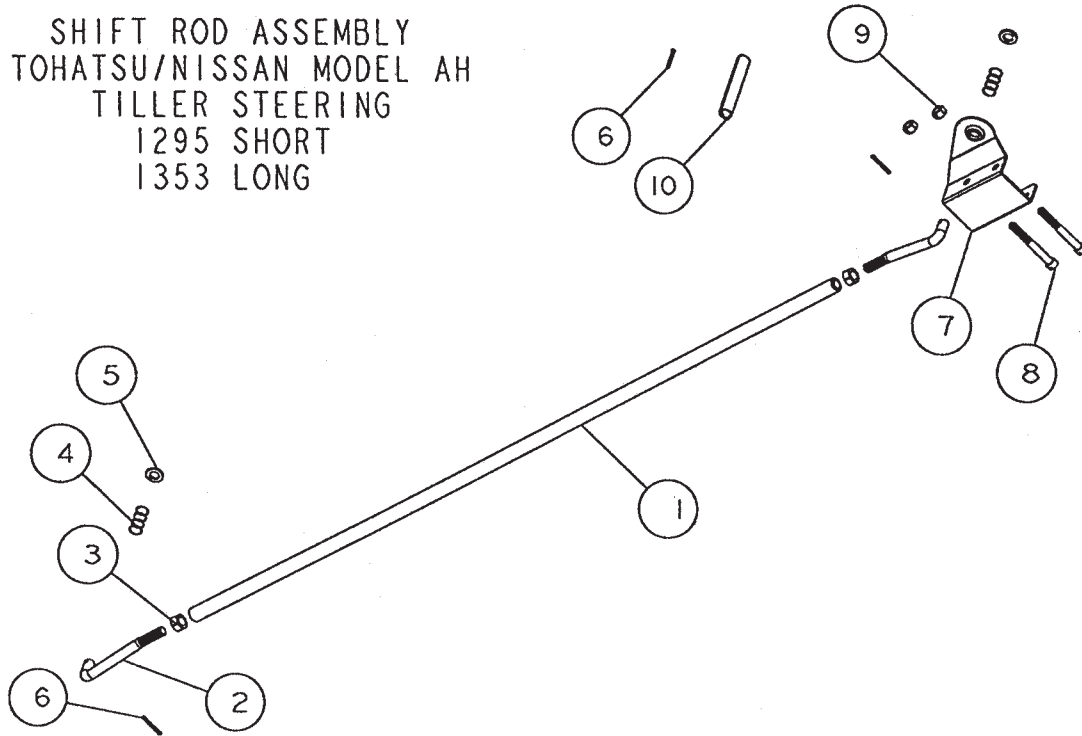

SHIFT ROD ASSEMBLY
 TOHATSU/NISSAN MODEL AH
 TILLER STEERING
 1295 SHORT
 1353 LONG

REF	QTY	PART NO	DESCRIPTION
1	1	885	SHIFT ROD, U4L 22 3/8 LONG
1	1	1294	SHIFT ROD AHM 18 1/4 SHORT
2	2	24	ROD END FORMED
3	2	622	NUT HEX 1/4-28
4	2	1164	SPRING-ROD END
5	2	635	1/4 WASHER AN960C416
6	3	645	COTTER PIN 1/16 X 1/2
7	1	1292	SHIFT LEVER AH
8	2	558.1	FIL HD SLOTTED 10-32 X 1 1/2
9	2	621	NYLOC 10-32
10	1	1293	SPRING-AH

7.AUG.97