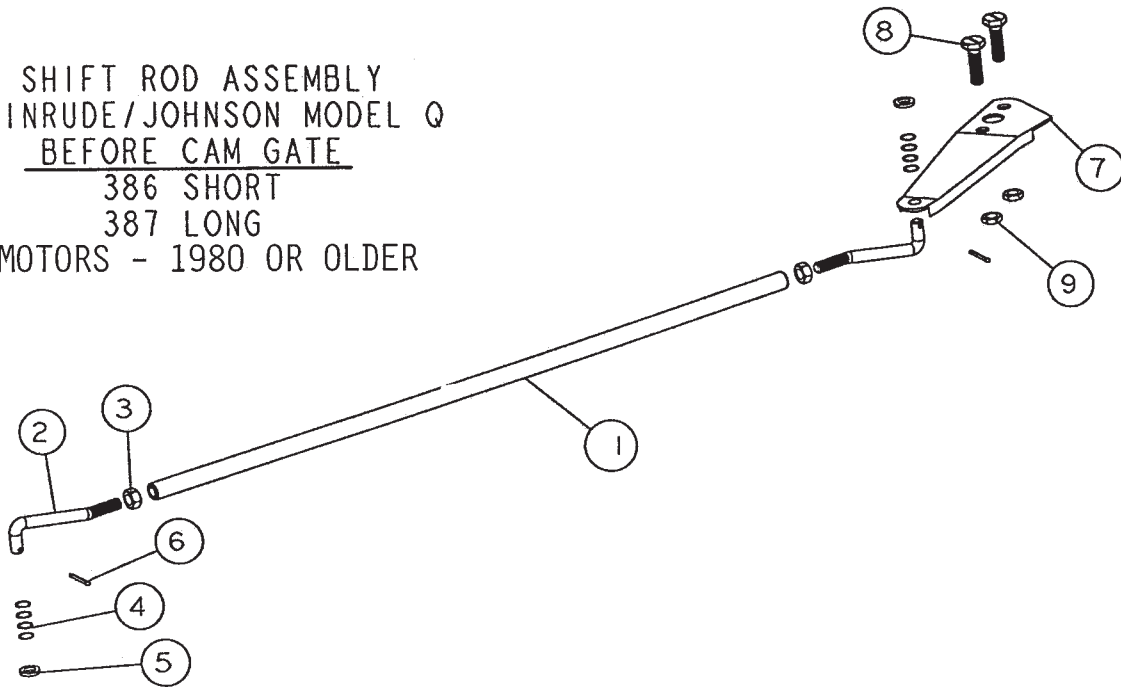

SHIFT ROD ASSEMBLY
 EVINRUDE/JOHNSON MODEL Q
 BEFORE CAM GATE

386 SHORT
 387 LONG
 MOTORS - 1980 OR OLDER

REF	QTY	PART NO	DESCRIPTION
1	1	351	SHIFT ROD Q 15 15/16 SHORT
1	1	364	SHIFT ROD Q1 20 1/2 LONG
2	2	24	ROD END FORMED
3	2	622	NUT HEX 1/4-28
4	2	1164	SPRING-ROD END
5	2	635	1/4 WASHER AN960C416
6	2	645	COTTER PIN 1/16 X 1/2
7	1	211	SHIFT LEVER HQ
8	2	575	BOLT HEX HD 1/4-20 X 7/8
9	2	628.1	NUT SQUARE 1/4-20

2.SEP.97