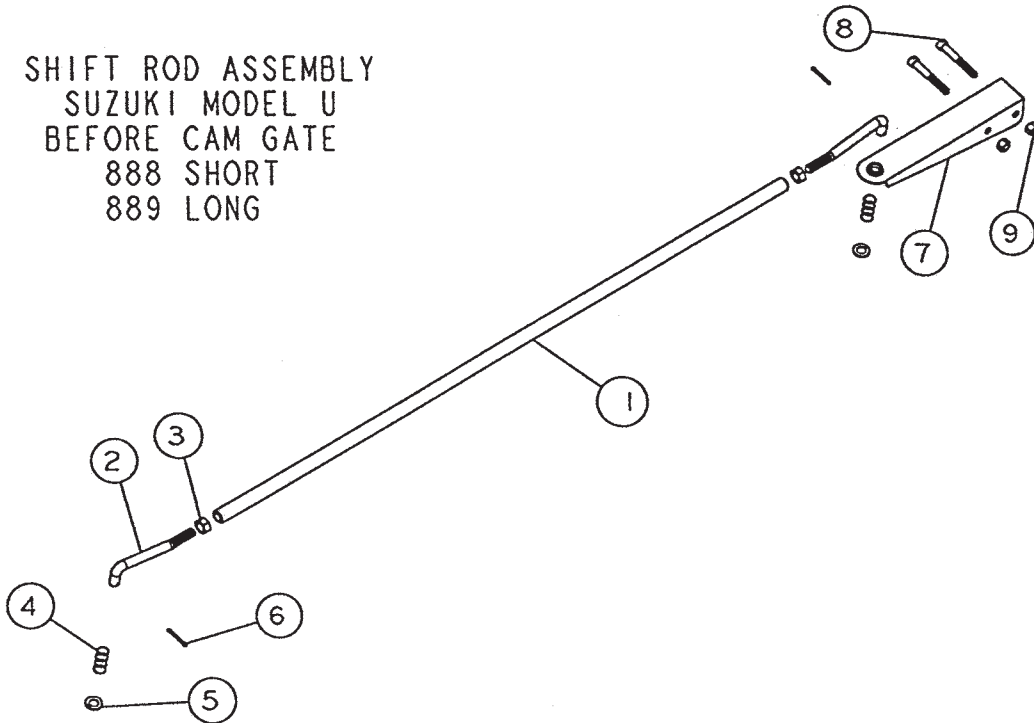

SHIFT ROD ASSEMBLY
 SUZUKI MODEL U
 BEFORE CAM GATE
 888 SHORT
 889 LONG

REF	QTY	PART NO	DESCRIPTION
1	1	884	SHIFT ROD U4S 19 3/4 SHORT
1	1	885	SHIFT ROD U4L 22 3/8 LONG
2	2	24	ROD END FORMED
3	2	622	NUT HEX 1/4-28
4	2	1164	SPRING-ROD END
5	2	635	1/4 WASHER AN960C416
6	2	645	COTTER PIN 1/16 X 1/2
7	1	478	SHIFT ARM U40
8	2	558	FIL HD SLOTTED 10-32 X 1 1/4
9	2	621	NYLOC 10-32