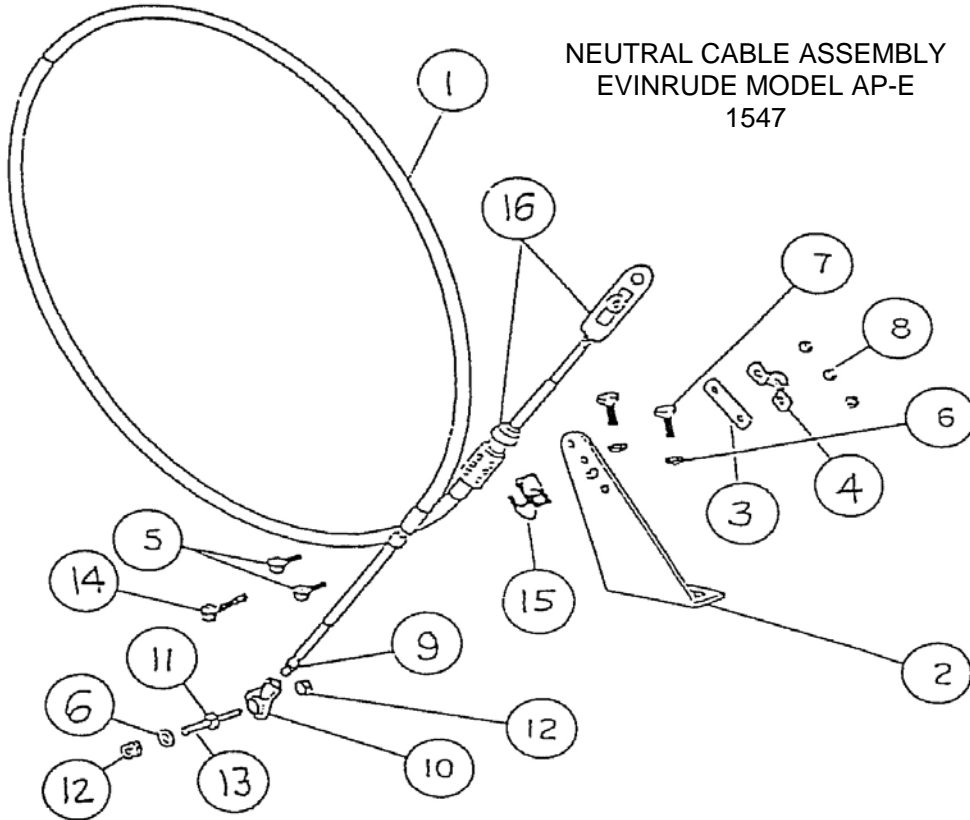

NEUTRAL CABLE ASSEMBLY  
 EVINRUDE MODEL AP-E  
 1547

REF	QTY	PART NO.	DESCRIPTION
1	1	547.2	CABLE 5 FT MOR 33C SUPREME
2	1	1499	BRACKET CABLE SUPPORT
3	1	542	SHIM MORSE A035777
4	1	543	CLAMP CHRYS 154317
5	2	562	PAN HD SLOTTED 10-32 X 1/2
6	2	635	1/4 WASHER AN960C416
7	2	572	BOLT HEX HD 1/4-20 X 5/8
8	3	621	NYLOC 10-32
9	2	621.1	HEX NUT 10-32 JAM
10	2	553.2	BALL END 1/4 X 10-32 CABLE
11	1	62	1/4-28 HEX JAM NUT
12	2	624	NYLOC 1/4-28
13	1	1199	PIVOT-CABLE END, REV D
14	1	562.1	PAN HD SLOTTED 10-32 X 5/8
15	1	546	CLIP OMC 305736
16	1	1564	OMC CABLE ADAPTER