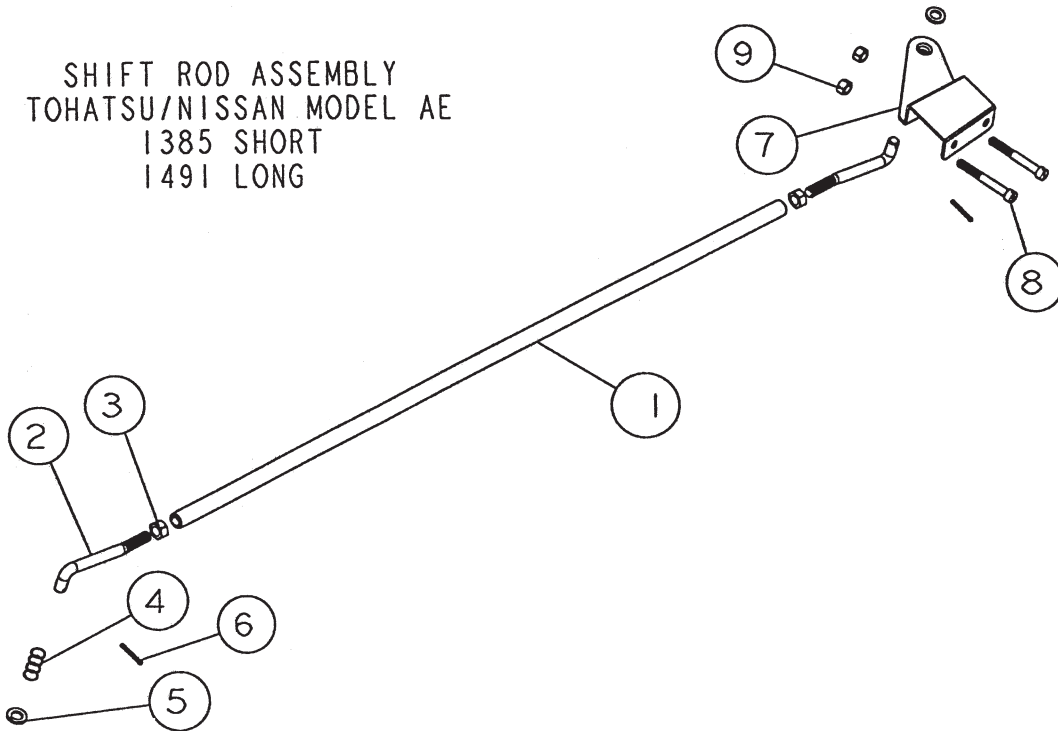

SHIFT ROD ASSEMBLY  
 TOHATSU/NISSAN MODEL AE  
 1385 SHORT  
 1491 LONG

REF	QTY	PART NO	DESCRIPTION
1	1	480	SHIFT ROD U2-3 18 5/8 SHORT
1	1	492	SHIFT ROD U2L,V,ZLM 23 1/8 LONG
2	2	24	ROD END FORMED
3	2	622	NUT HEX 1/4-28
4	2	1164	SPRING-ROD END
5	2	635	1/4 WASHER AN960C416
6	2	645	COTTER PIN 1/16 X 1/2
7	1	1357	SHIFT LEVER AE CAM
8	2	558.1	FIL HD SLOTTED 10-32 X 1 1/2
9	2	621	NYLOC 10-32