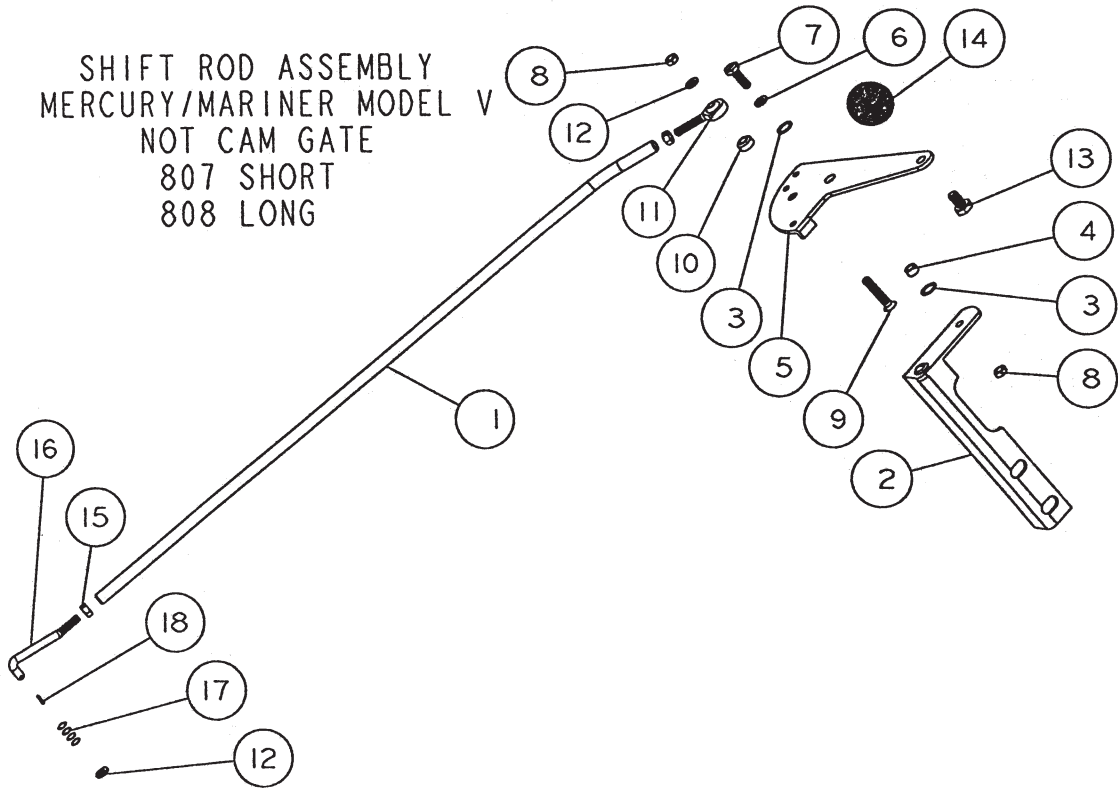

SHIFT ROD ASSEMBLY
MERCURY/MARINER MODEL V
NOT CAM GATE
807 SHORT
808 LONG

REF	QTY	PART NO	DESCRIPTION
1	1	807.1	SHIFT ROD VS BENT SHORT
1	1	808.1	SHIFT ROD VL BENT LONG
2	1	973	SHIFT LEVER MOUNT
3	2	1023	WASHER FIBER 3/8
4	1	789	BUSHING LEVER V
5	1	787	LEVER V
6	1	633	WASHER 1/4 X 1 1/8
7	1	573	BOLT HEX HD 1/4-20 X 3/4
8	2	623	NYLOC 1/4-20
9	1	587	FLAT HD 1/4-20 X 1 1/4 SLOTTED
10	1	790	SPACER ROD END V
11	1	553	ROD END SPM-4
12	2	635	1/4 WASHER AN960C416
13	1	594	BOLT HEX HD 5/16-18 X 1/2
14	1	551	KNOB 1 3/8
15	2	622	NUT HEX 1/4-28
16	1	24	ROD END FORMED
17	1	1164	SPRING-ROD END
18	1	645	COTTER PIN 1/16 X 1/2

7. AUG. 97