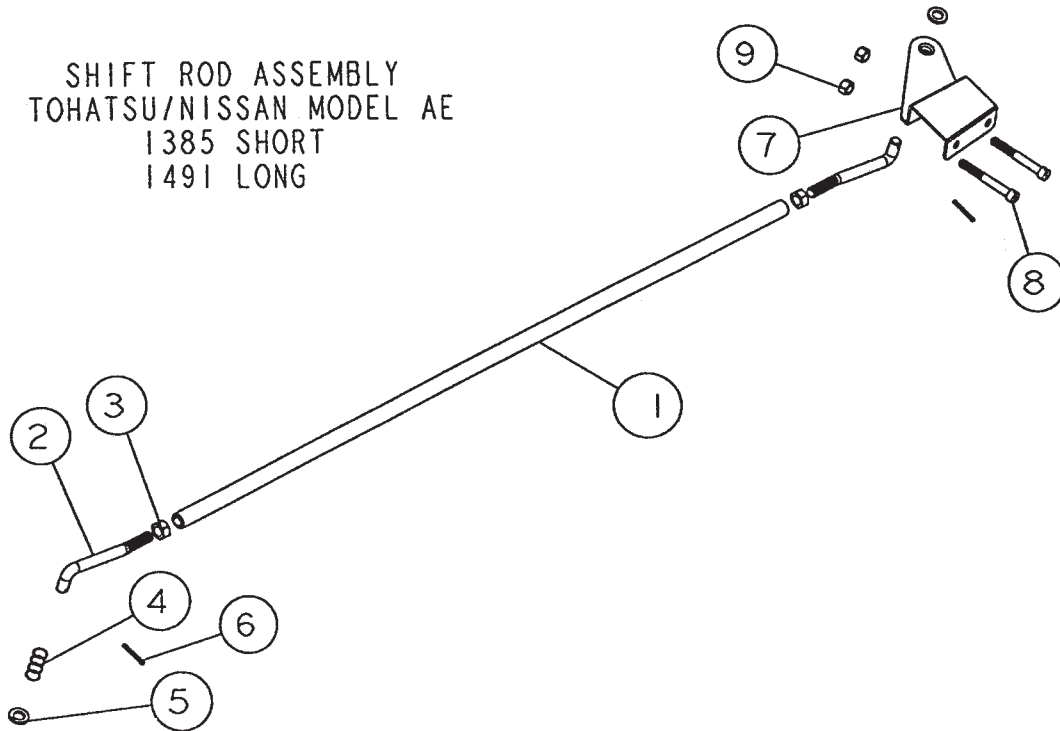

SHIFT ROD ASSEMBLY  
 TOHATSU/NISSAN MODEL AE  
 1385 SHORT  
 1491 LONG

REF	QTY	PART NO	DESCRIPTION
1	1	480	SHIFT ROD U2-3 18 5/8 SHORT
1	1	492	SHIFT ROD U2L,V,ZLM 23 1/8 LONG
2	2	24	ROD END FORMED
3	2	622	NUT HEX 1/4-28
4	2	1164	SPRING-ROD END
5	2	635	1/4 WASHER AN960C416
6	2	645	COTTER PIN 1/16 X 1/2
7	1	1357	SHIFT LEVER AE CAM
8	2	558.1	FIL HD SLOTTED 10-32 X 1 1/2
9	2	621	NYLOC 10-32