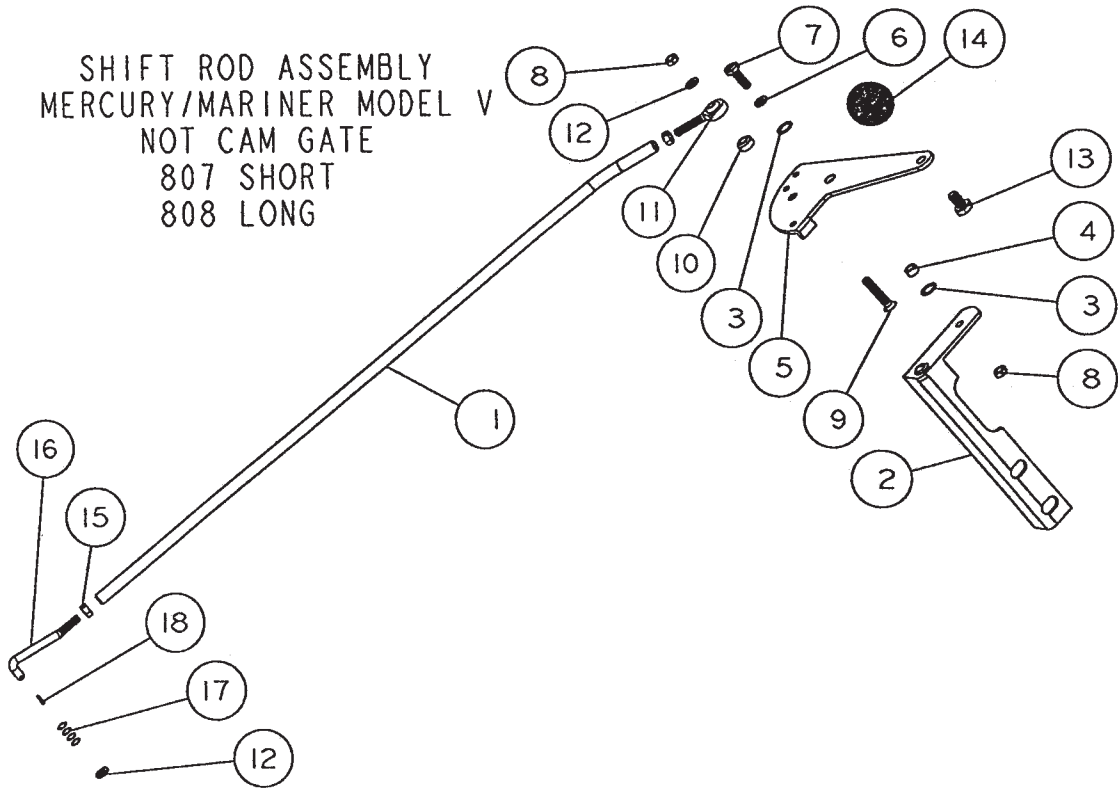

SHIFT ROD ASSEMBLY
 MERCURY/MARINER MODEL V
 NOT CAM GATE
 807 SHORT
 808 LONG

REF	QTY	PART NO	DESCRIPTION
1	1	807.1	SHIFT ROD VS BENT SHORT
1	1	808.1	SHIFT ROD VL BENT LONG
2	1	973	SHIFT LEVER MOUNT
3	2	1023	WASHER FIBER 3/8
4	1	789	BUSHING LEVER V
5	1	787	LEVER V
6	1	633	WASHER 1/4 X 1 1/8
7	1	573	BOLT HEX HD 1/4-20 X 3/4
8	2	623	NYLOC 1/4-20
9	1	587	FLAT HD 1/4-20 X 1 1/4 SLOTTED
10	1	790	SPACER ROD END V
11	1	553	ROD END SPM-4
12	2	635	1/4 WASHER AN960C416
13	1	594	BOLT HEX HD 5/16-18 X 1/2
14	1	551	KNOB 1 3/8
15	2	622	NUT HEX 1/4-28
16	1	24	ROD END FORMED
17	1	1164	SPRING-ROD END
18	1	645	COTTER PIN 1/16 X 1/2

7. AUG. 97